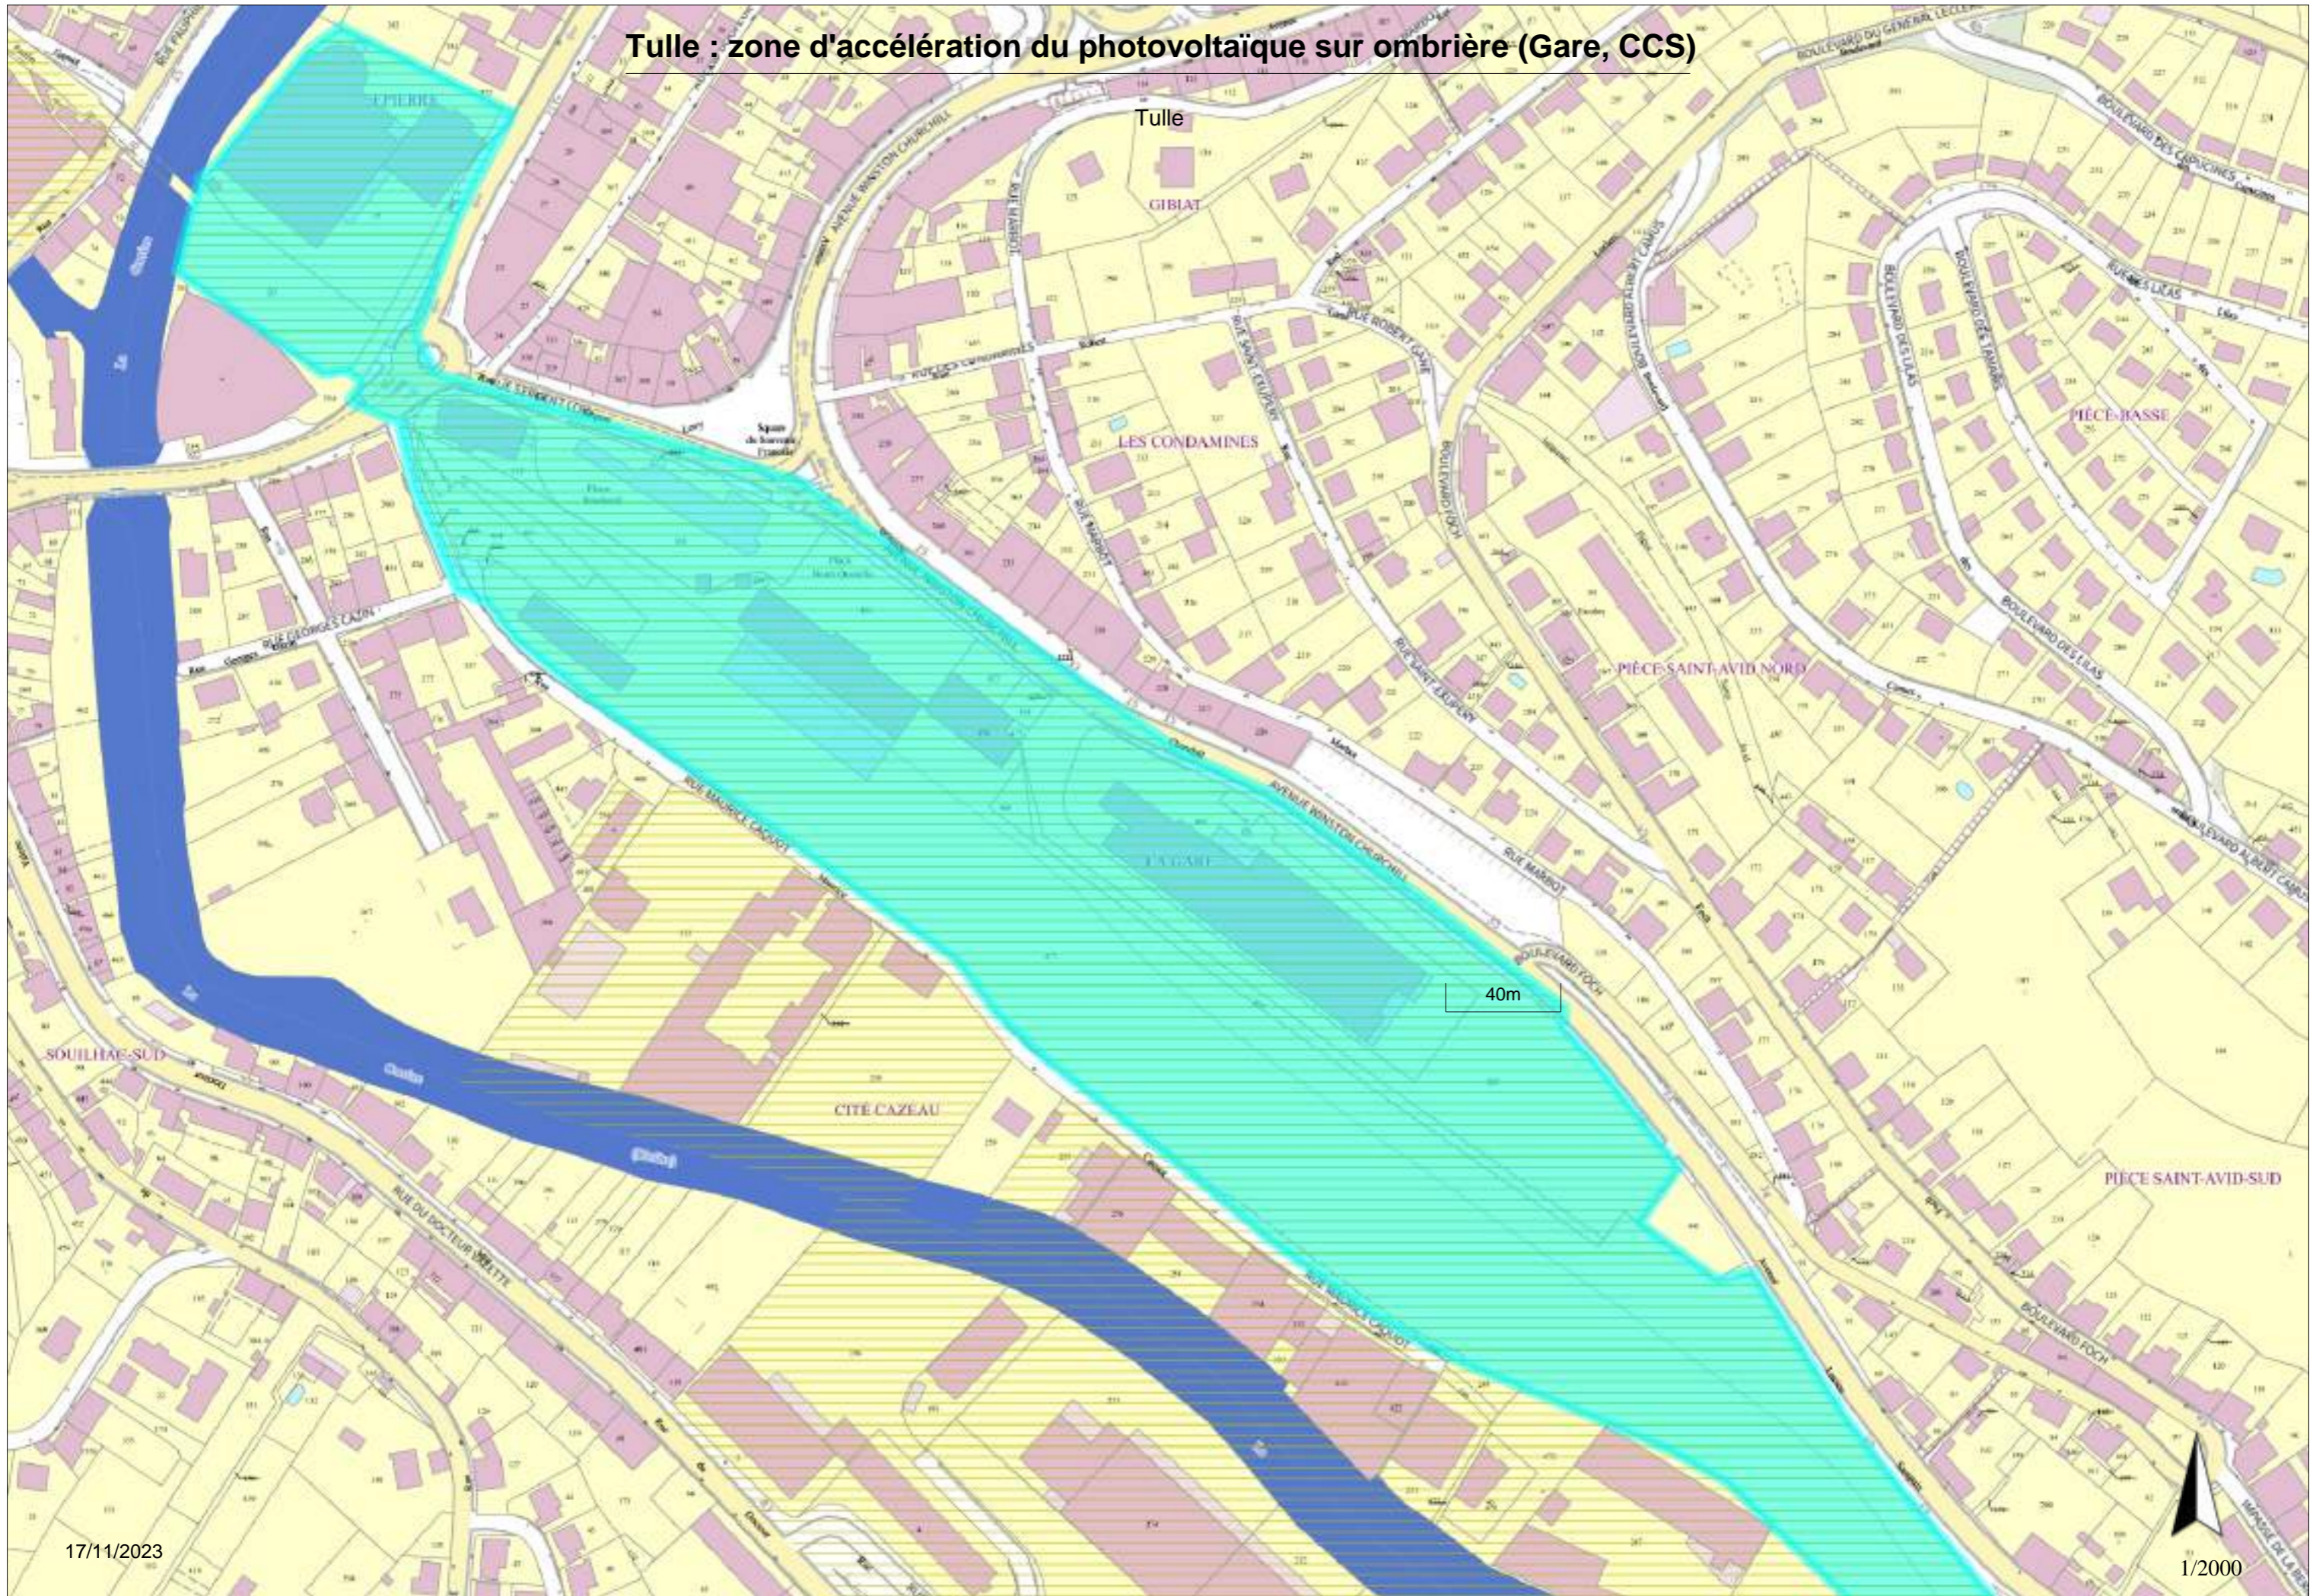

17/11/2023

1/2000

**Tulle : Zone
d'accélération du
photovoltaïque sur
ombrière
(Rigny-Hugo)**

17/11/2023

1/2000

Tulle : zone d'accélération du photovoltaïque sur ombrière (La Céronne)
Tulle

Tulle : zone d'accélération du photovoltaïque sur ombrière (Gare, CCS)