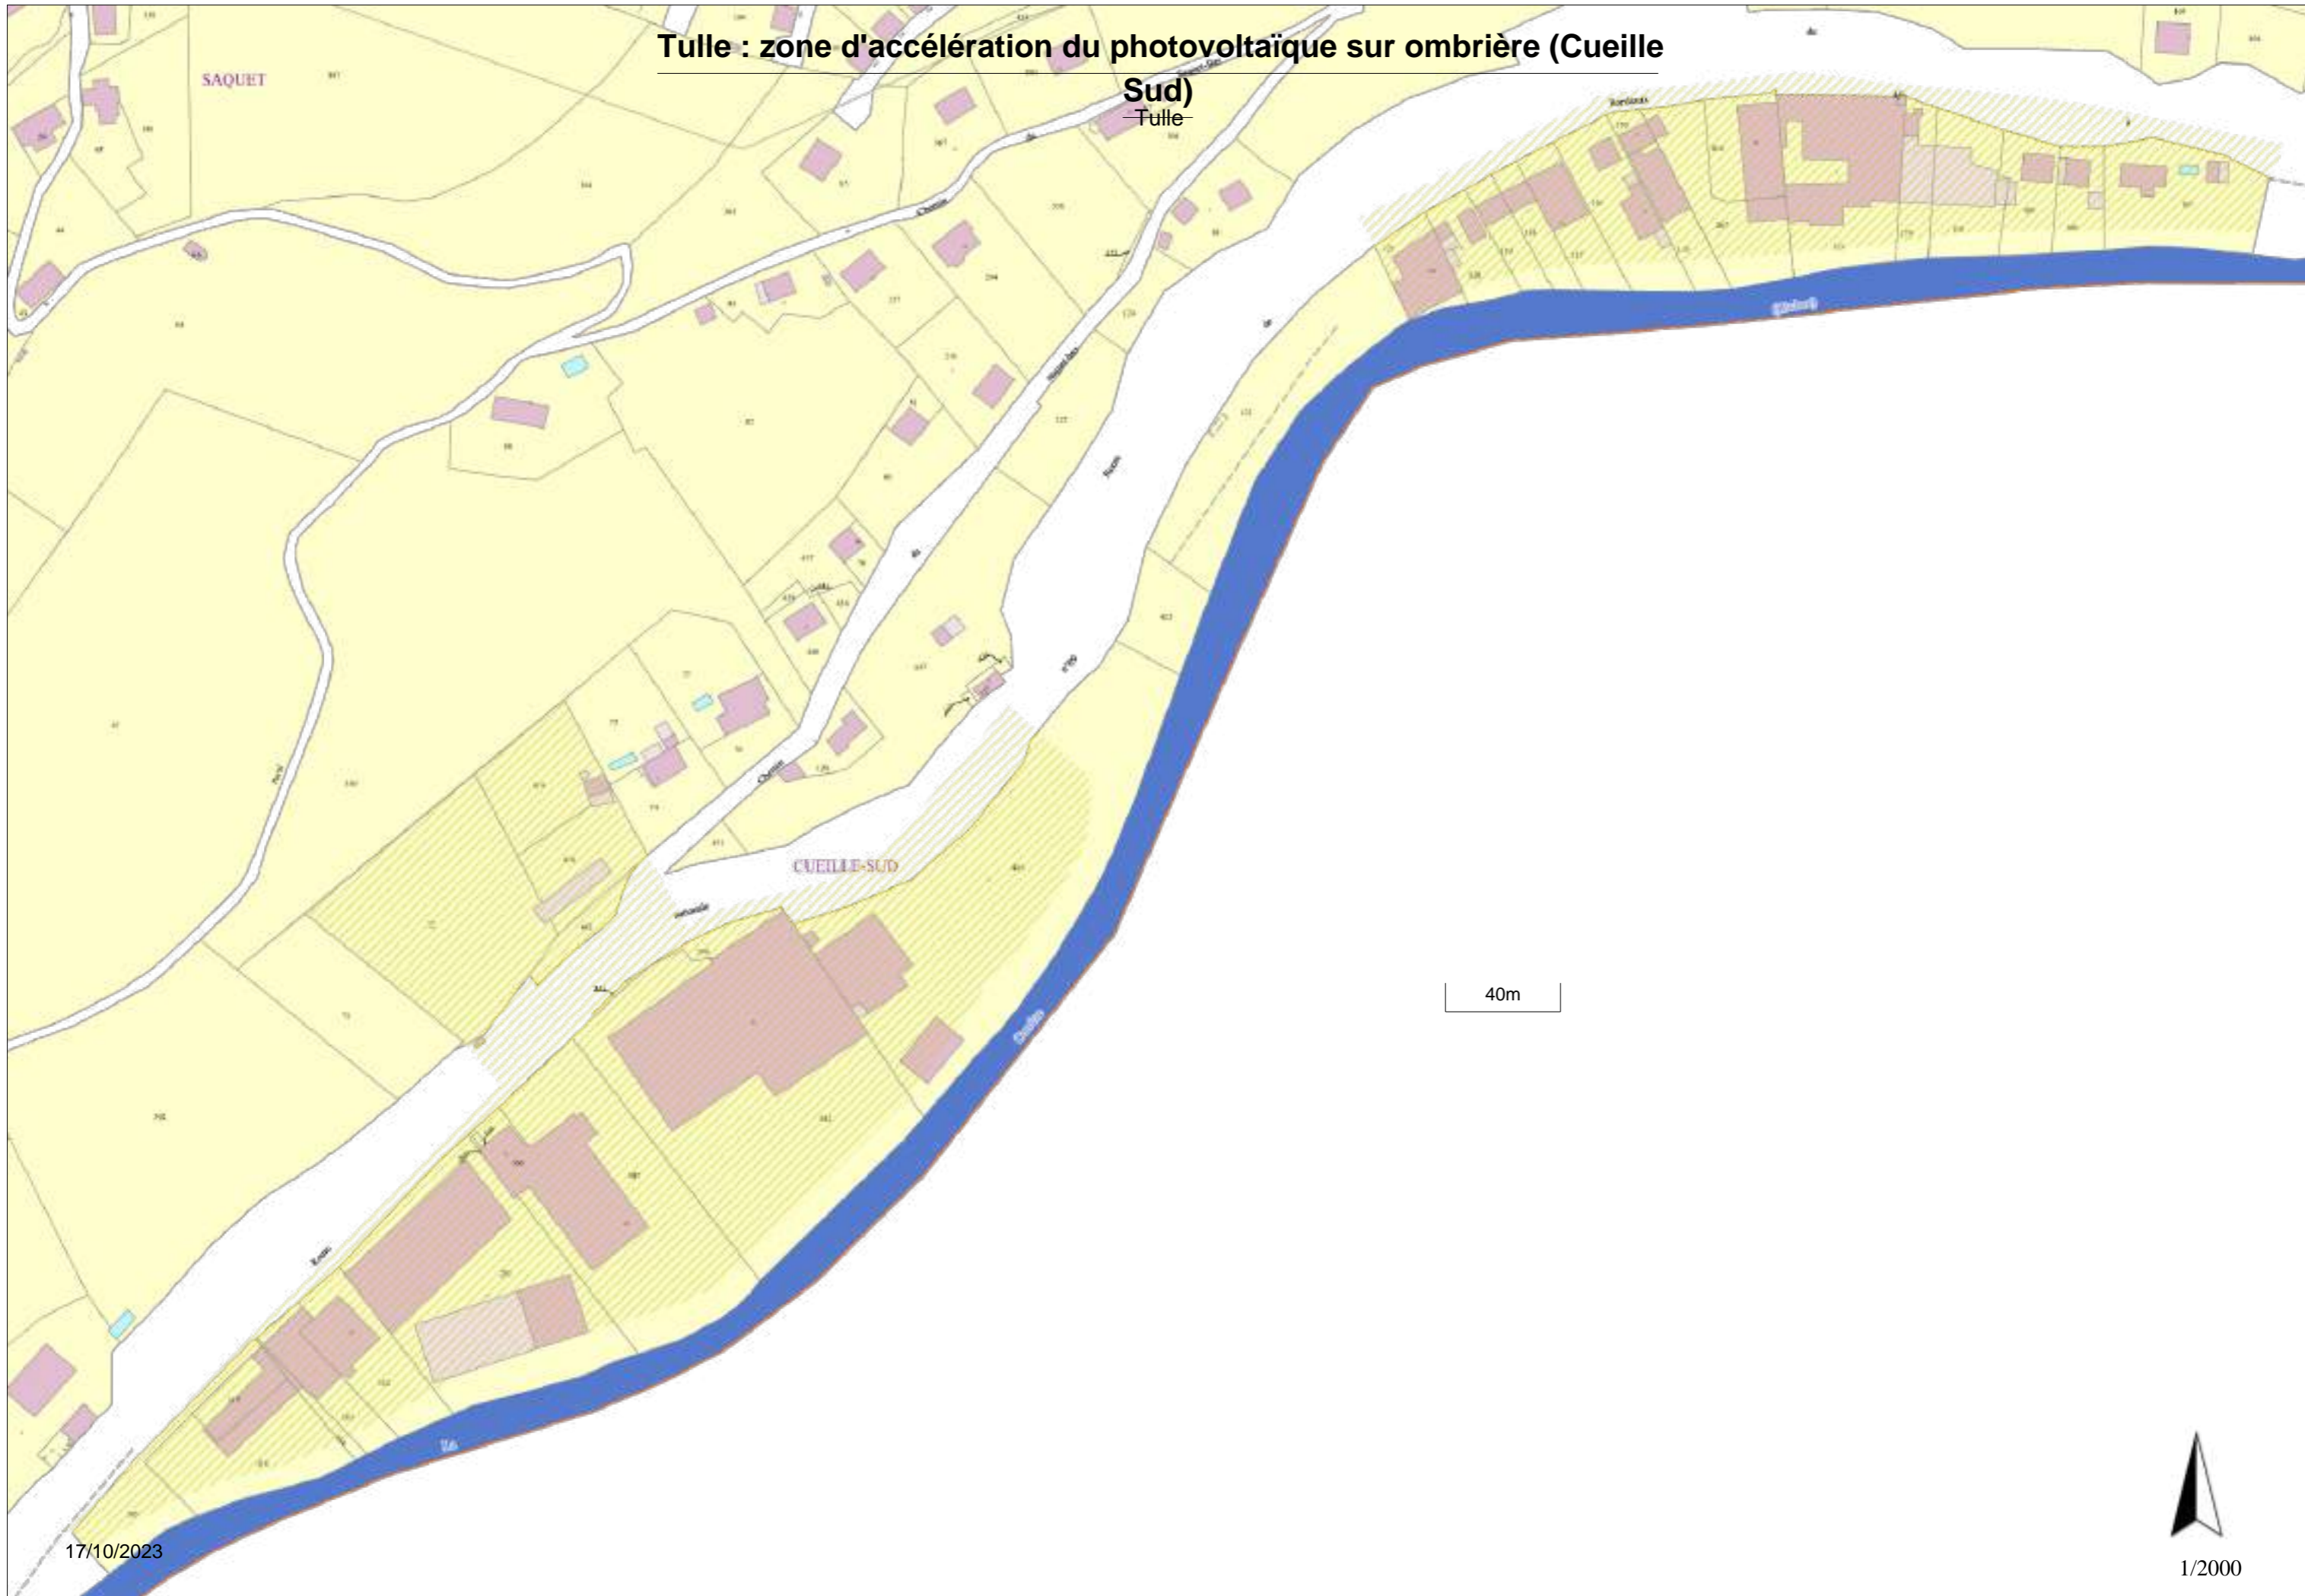

Sud)
Tulle

**Tulle : zone
d'accélération du
Tulle
photovoltaïque
sur ombrière
(Mulatet)**

**Tulle : zone
d'accélération du
Tulle
photovoltaïque
sur ombrière
(Mulatet)**

40m

Tulle : zone d'accélération du photovoltaïque sur ombrière (Pont de la Pierre)
Tulle