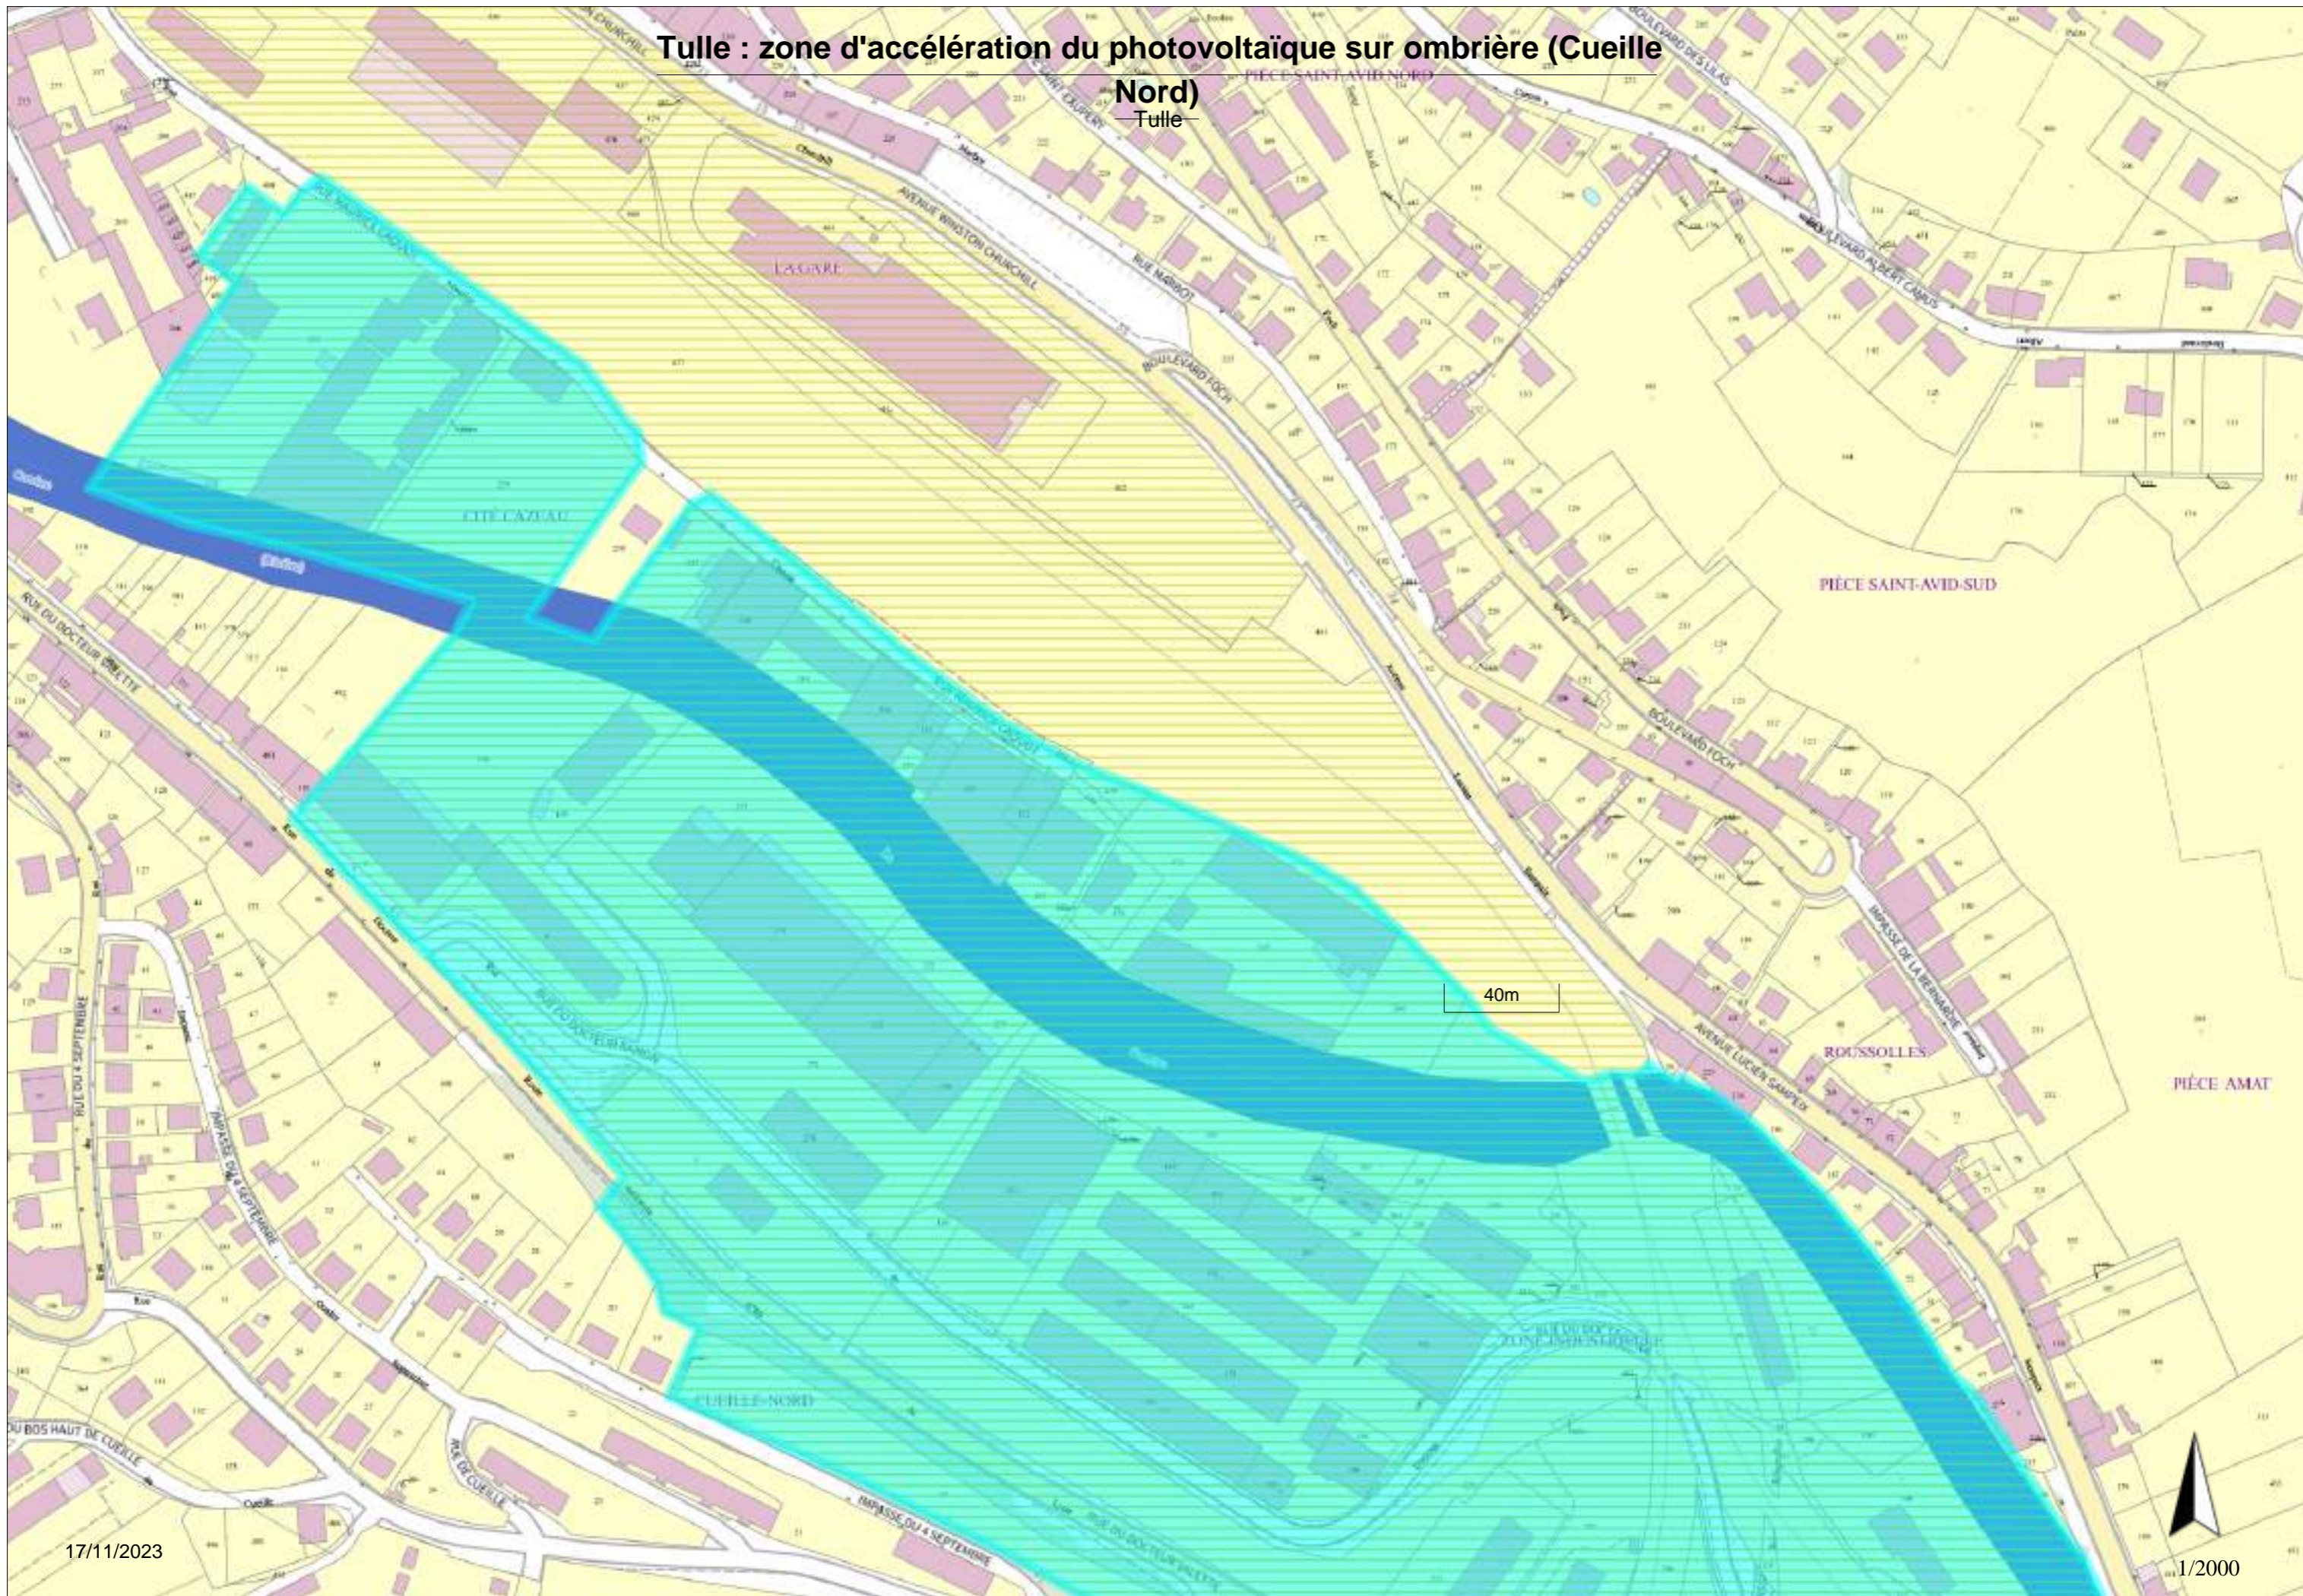

Tulle : zone d'accélération du photovoltaïque sur ombrière (Cueille Nord)

Tulle