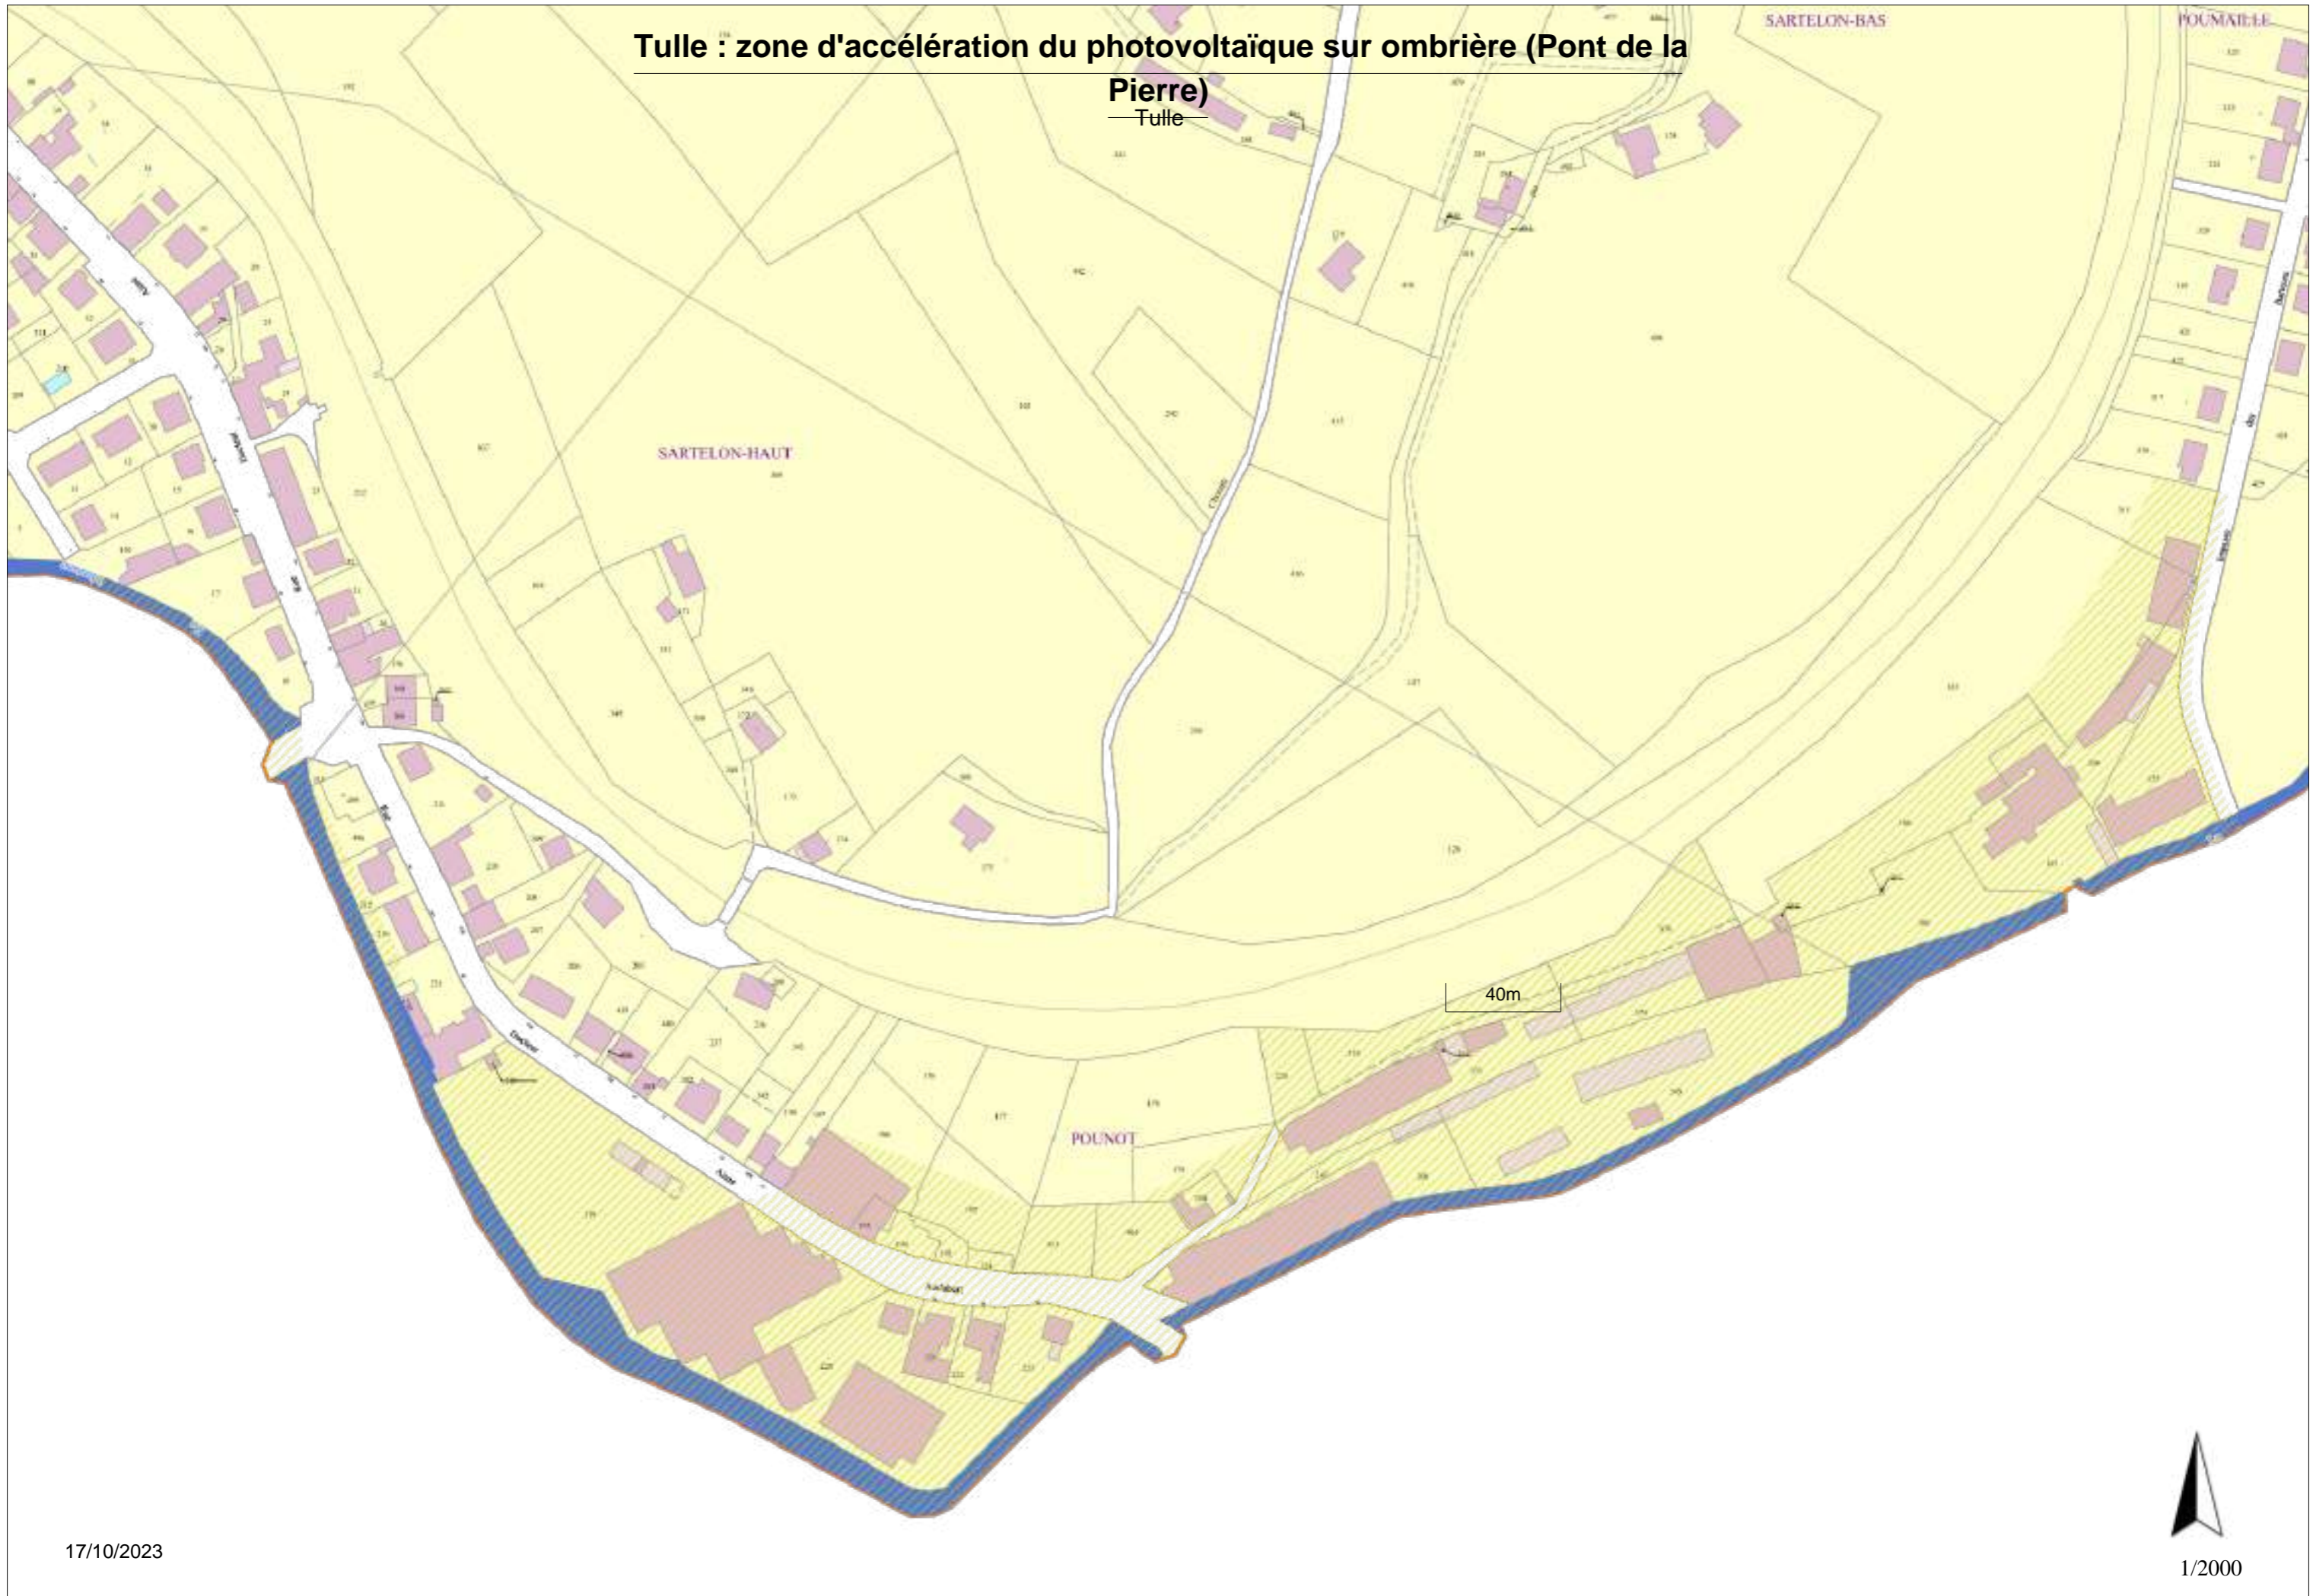

Sud)
Tulle

**Tulle : zone
d'accélération du
Tulle
photovoltaïque
sur ombrière
(Mulatet)**

**Tulle : zone
d'accélération du
Tulle
photovoltaïque
sur ombrière
(Mulatet)**

40m

Tulle : zone d'accélération du photovoltaïque sur ombrière (Pont de la Pierre)
Tulle