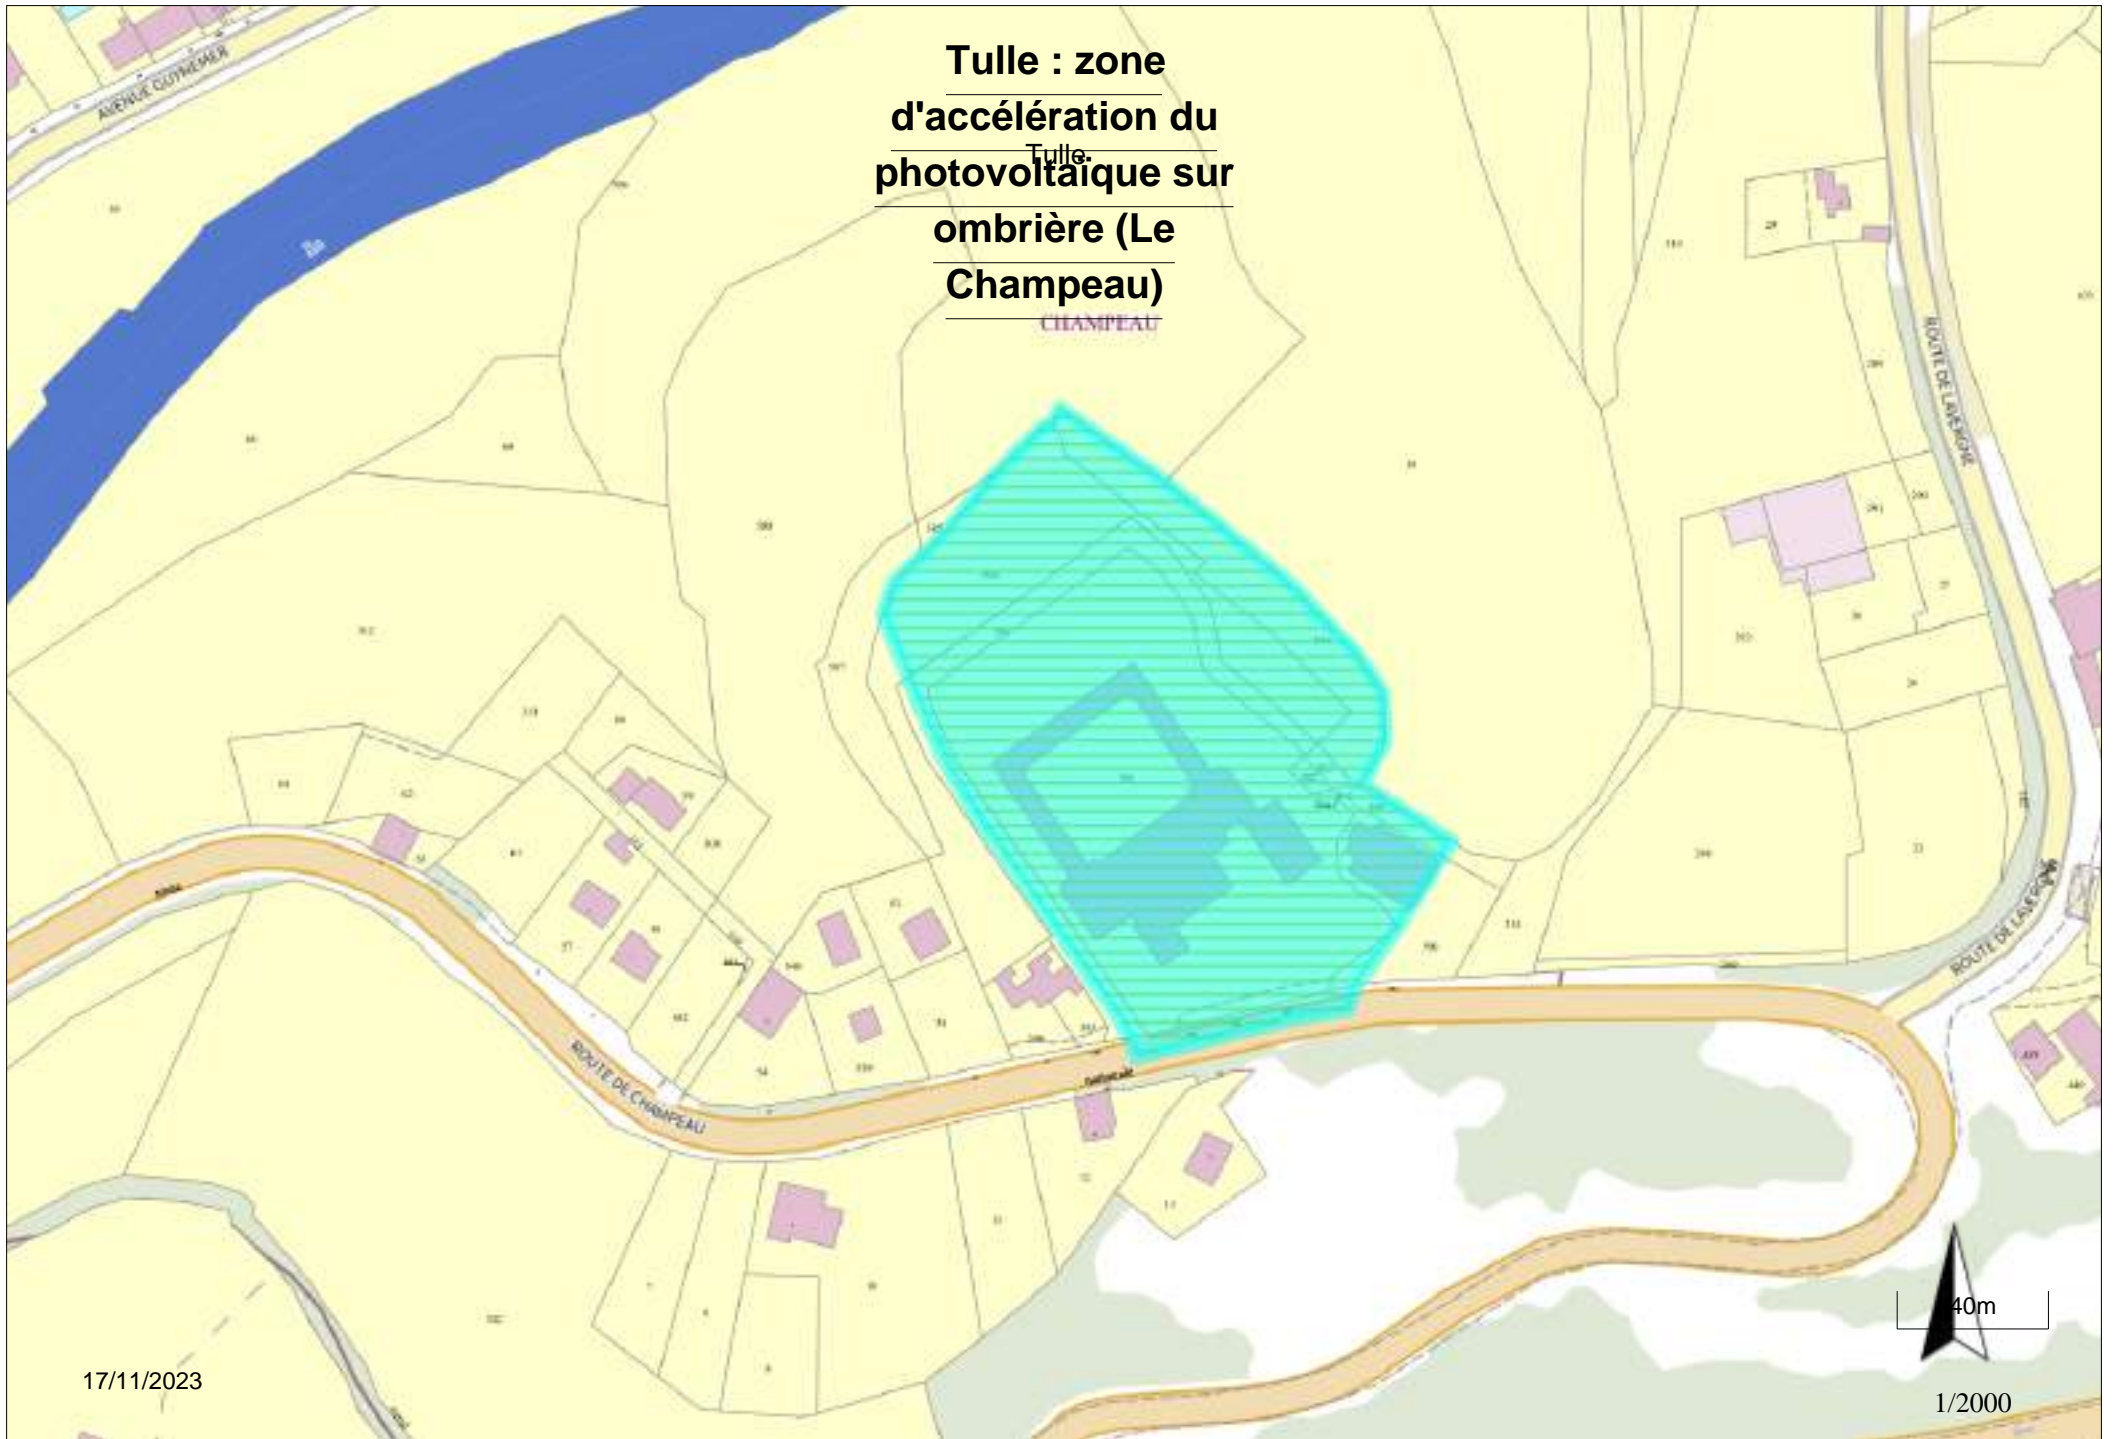

40m
1/2000

**Tulle : zone
d'accélération du
photovoltaïque sur
ombrière (Le Lovy)**

17/11/2023

40m
1/2000

**Tulle : zone
d'accélération du
photovoltaïque sur
ombrière (Le
Champeau)**

17/11/2023

40m
1/2000

**Tulle
Tulle
zone
d'accélération
du
photovoltaïque
sur
ombrière
(Puy
Pinçon)**