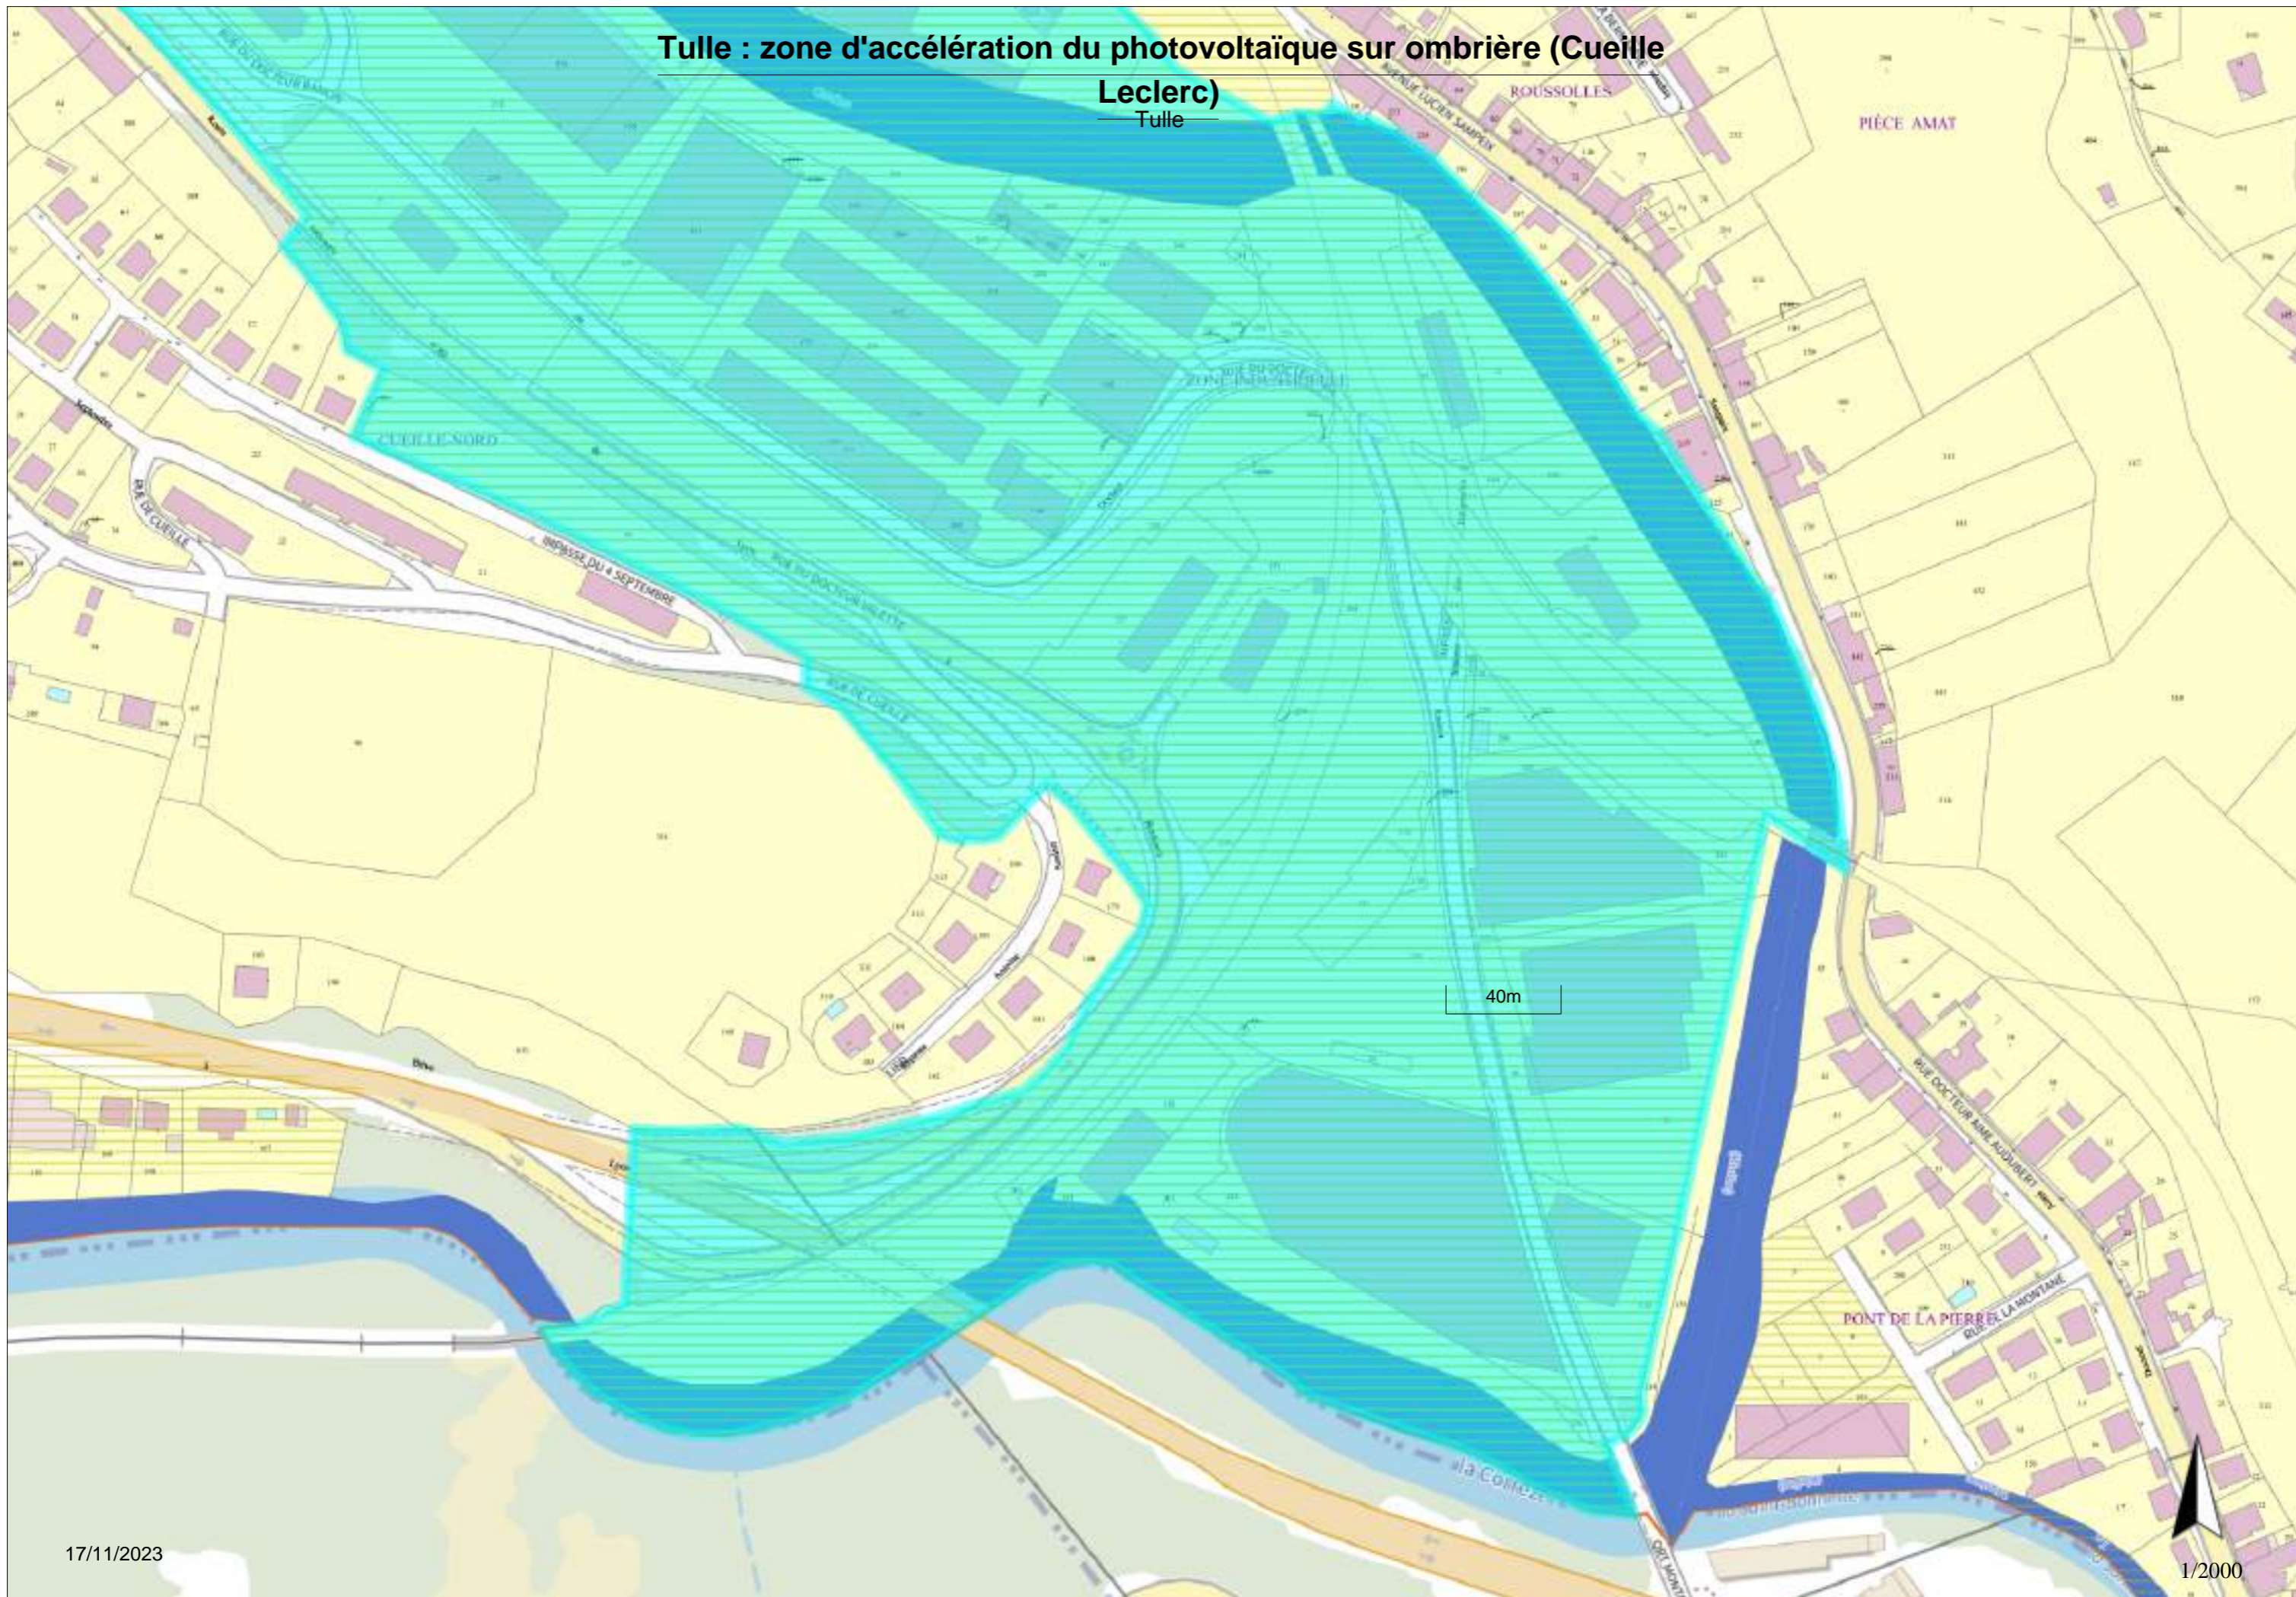

**Tulle : zone d'accélération du photovoltaïque sur ombrière (Cueille
Leclerc)**
Tulle