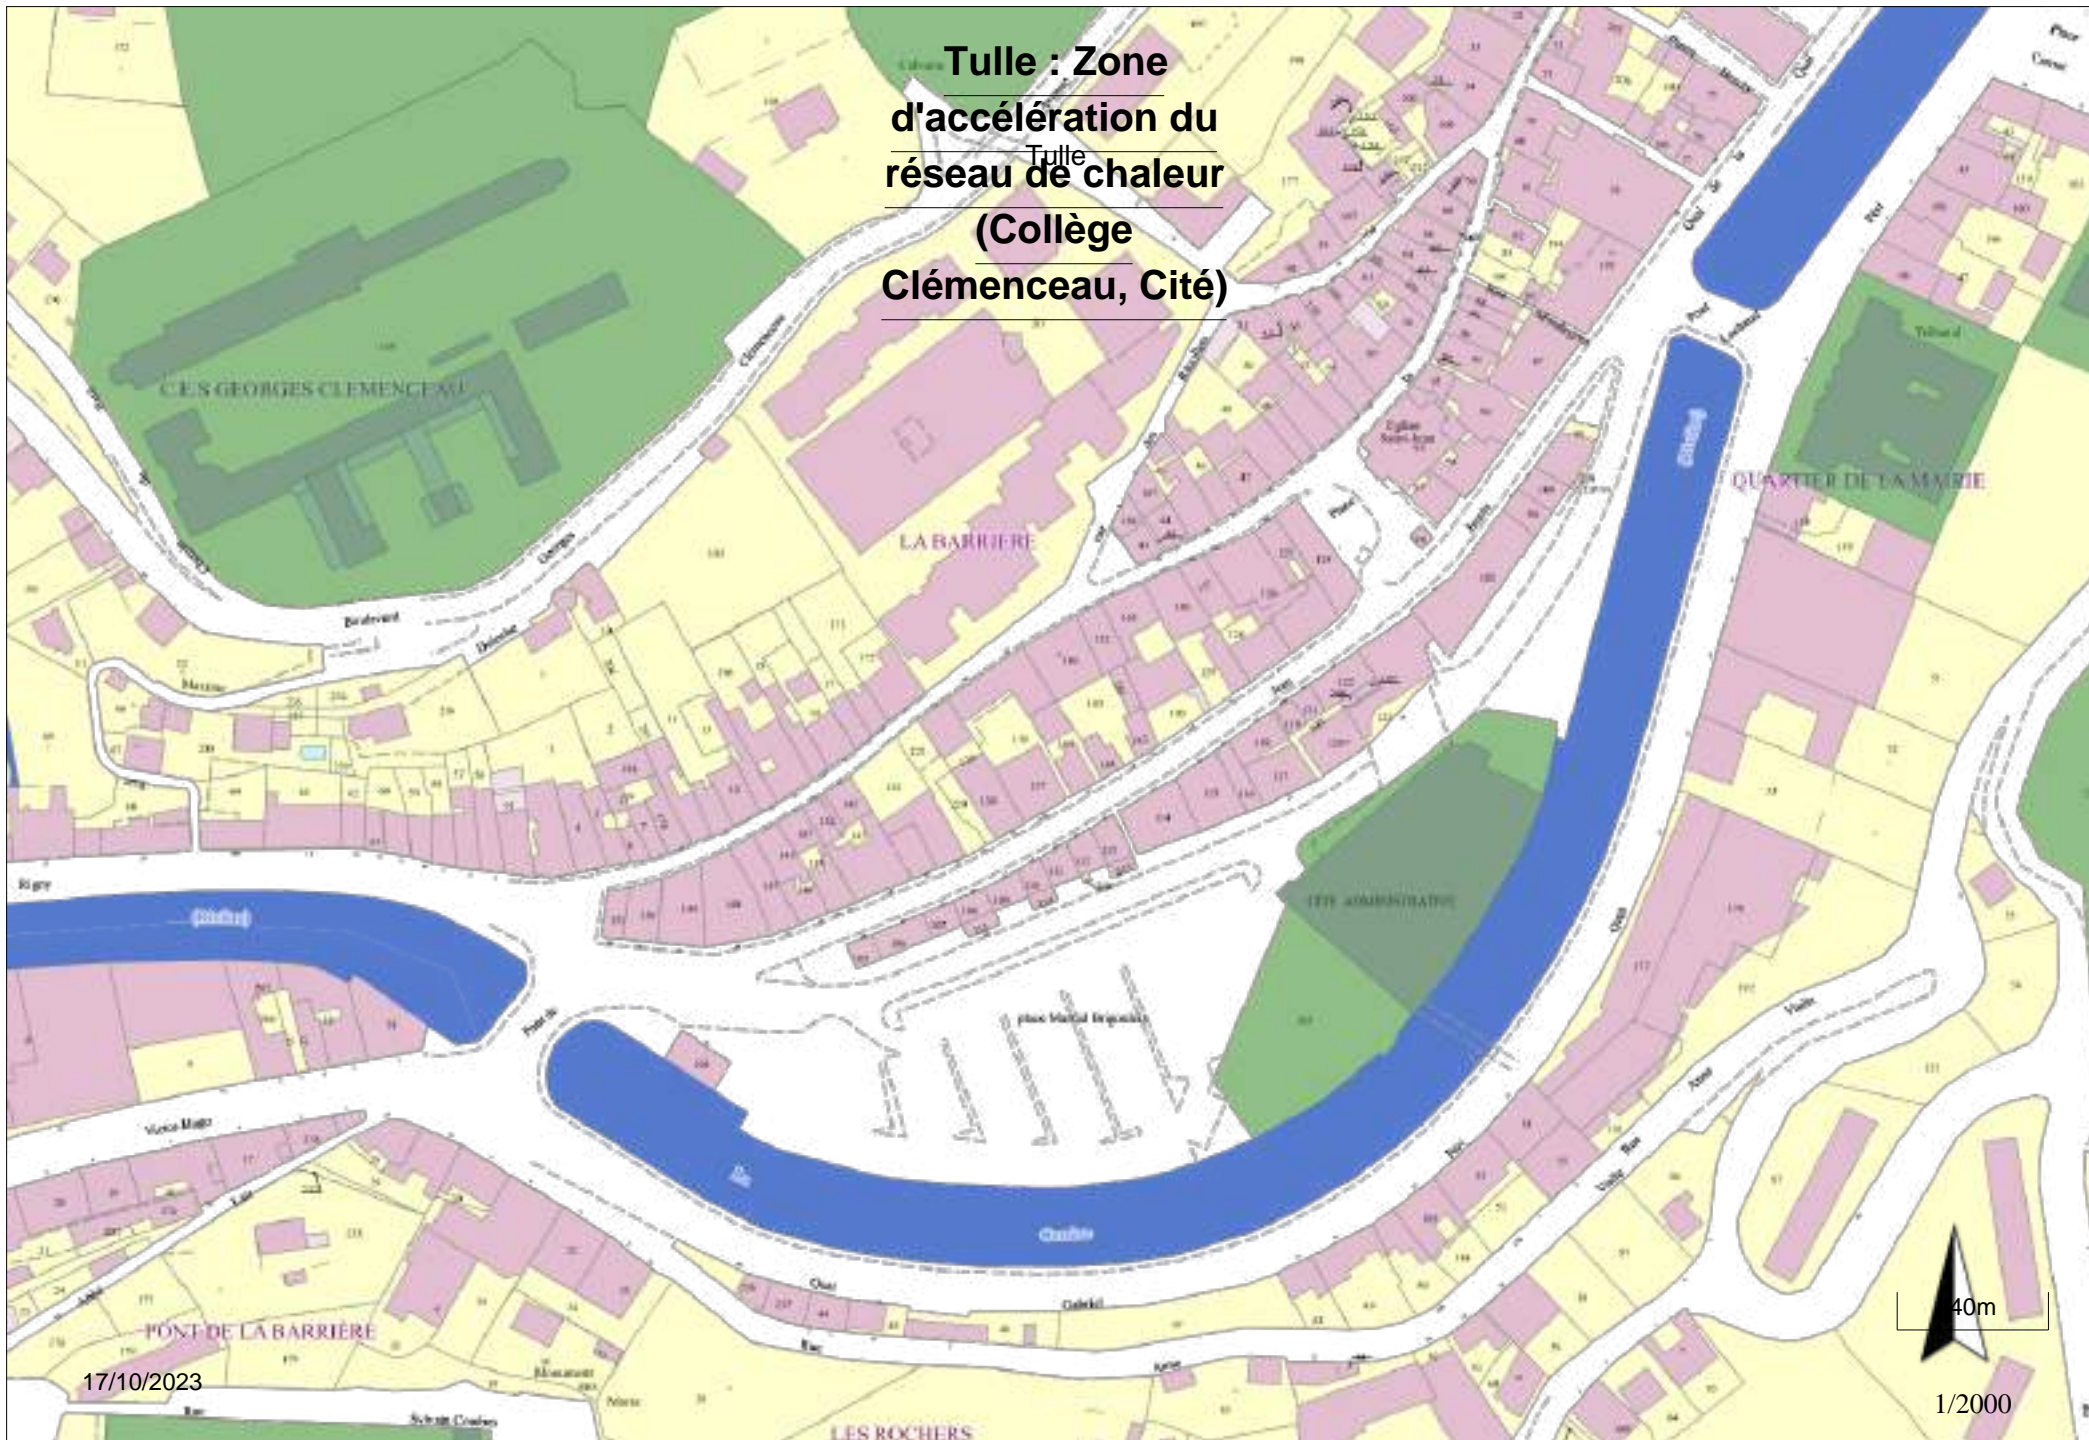

**Tulle : Zone
d'accélération du
réseau de chaleur
(Collège
Clémenceau, Cité)**

17/10/2023

1/2000