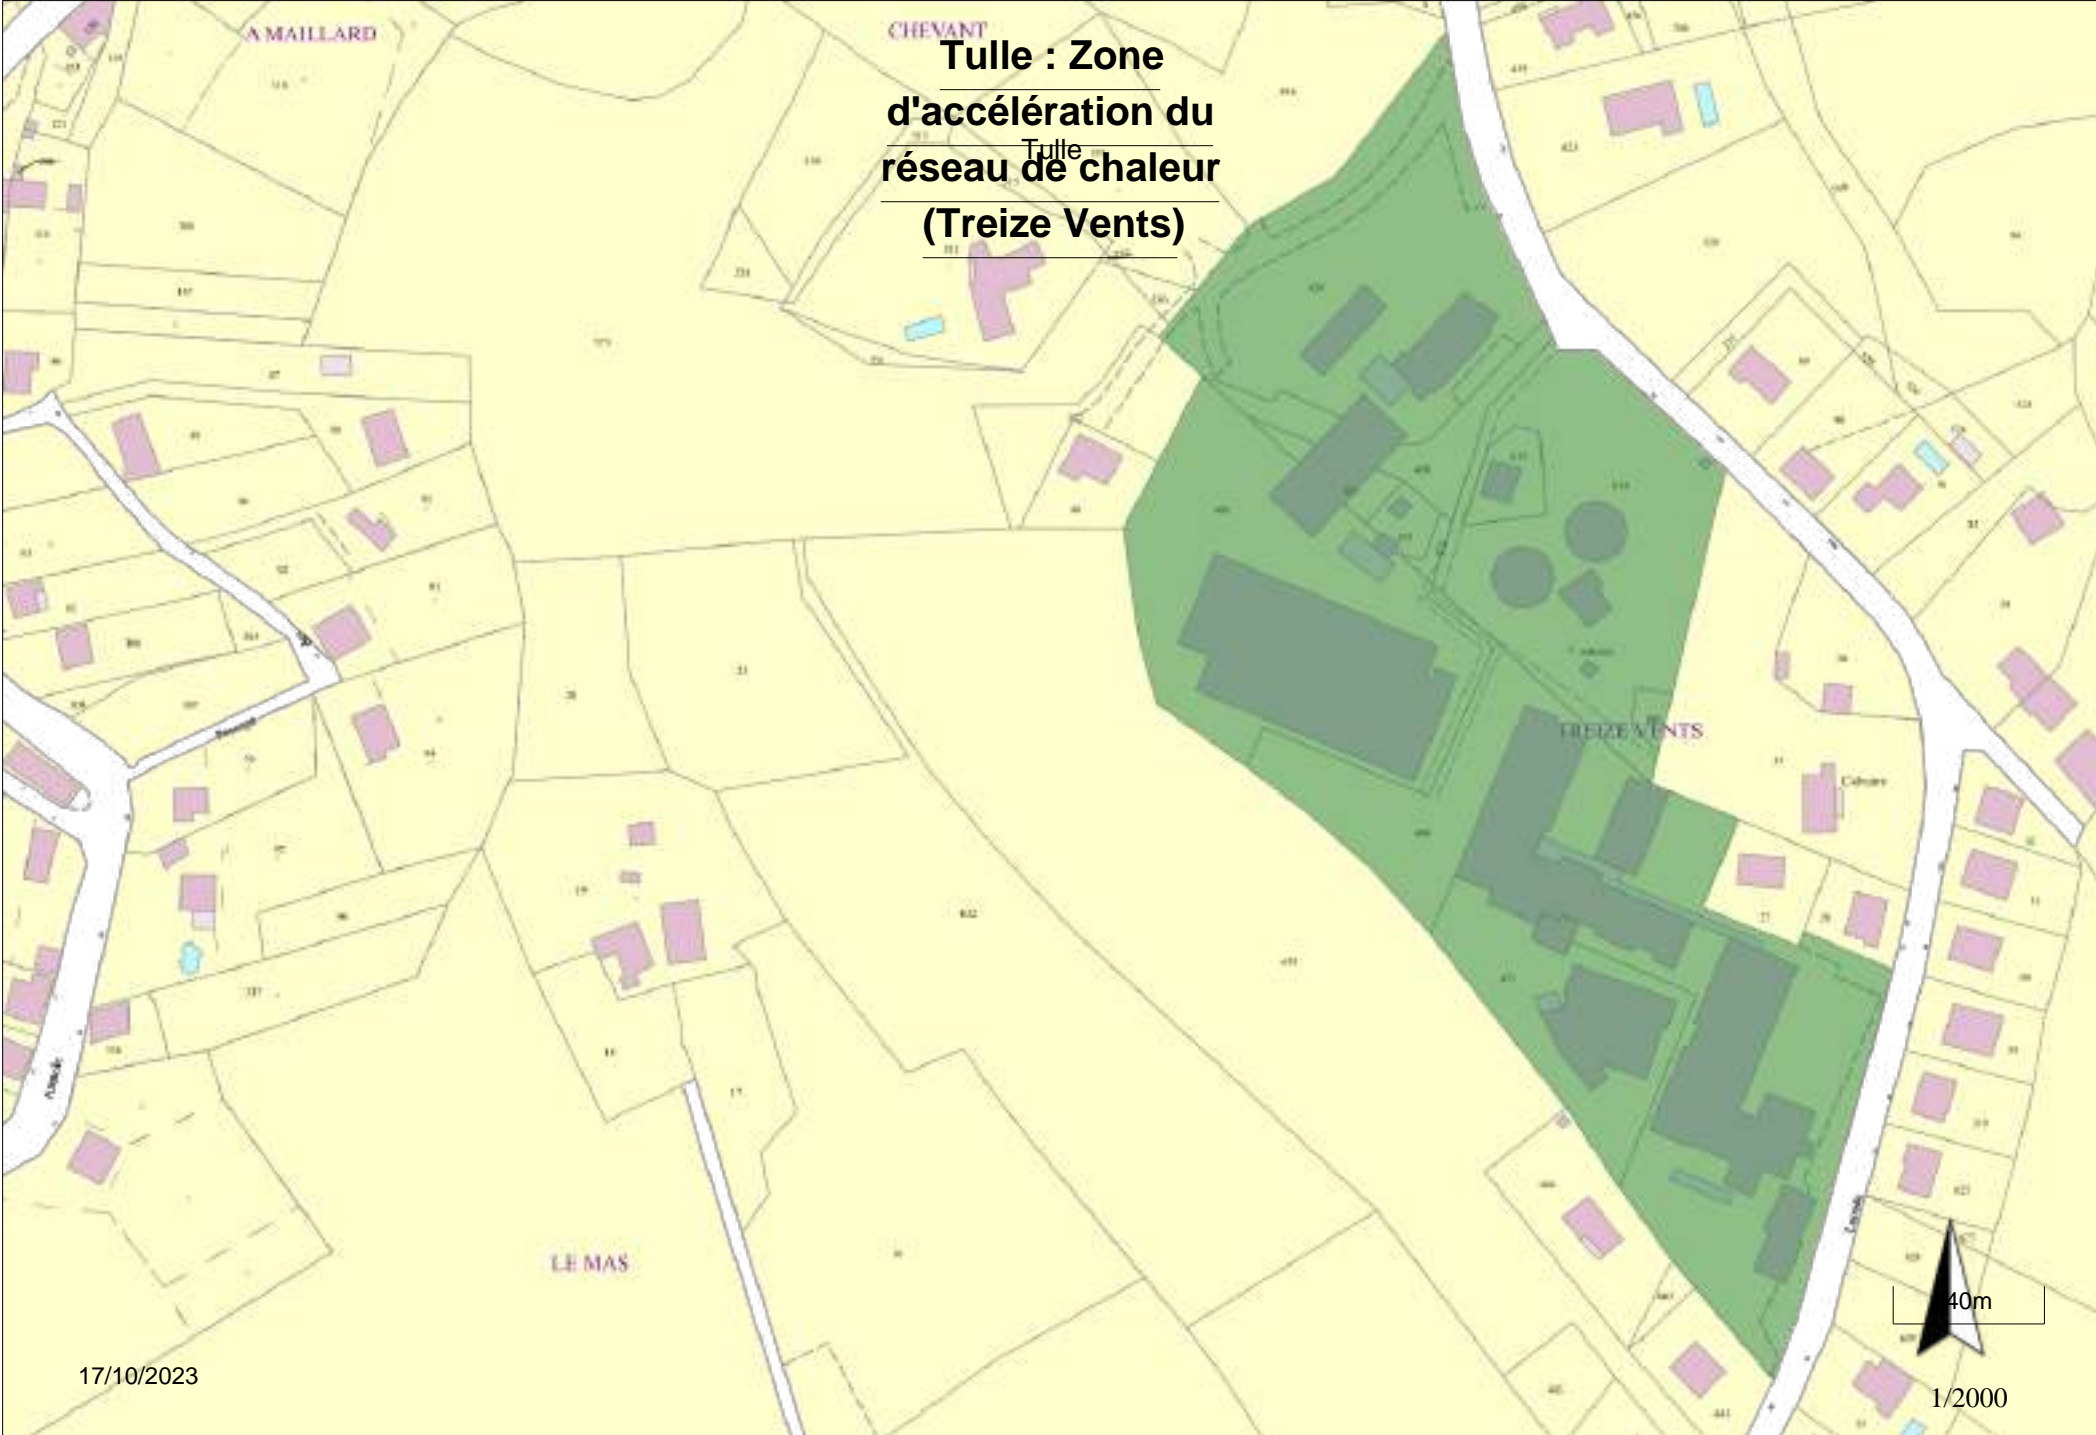

**Tulle : Zone
d'accélération du
réseau de chaleur
(Treize Vents)**

17/10/2023

1/2000