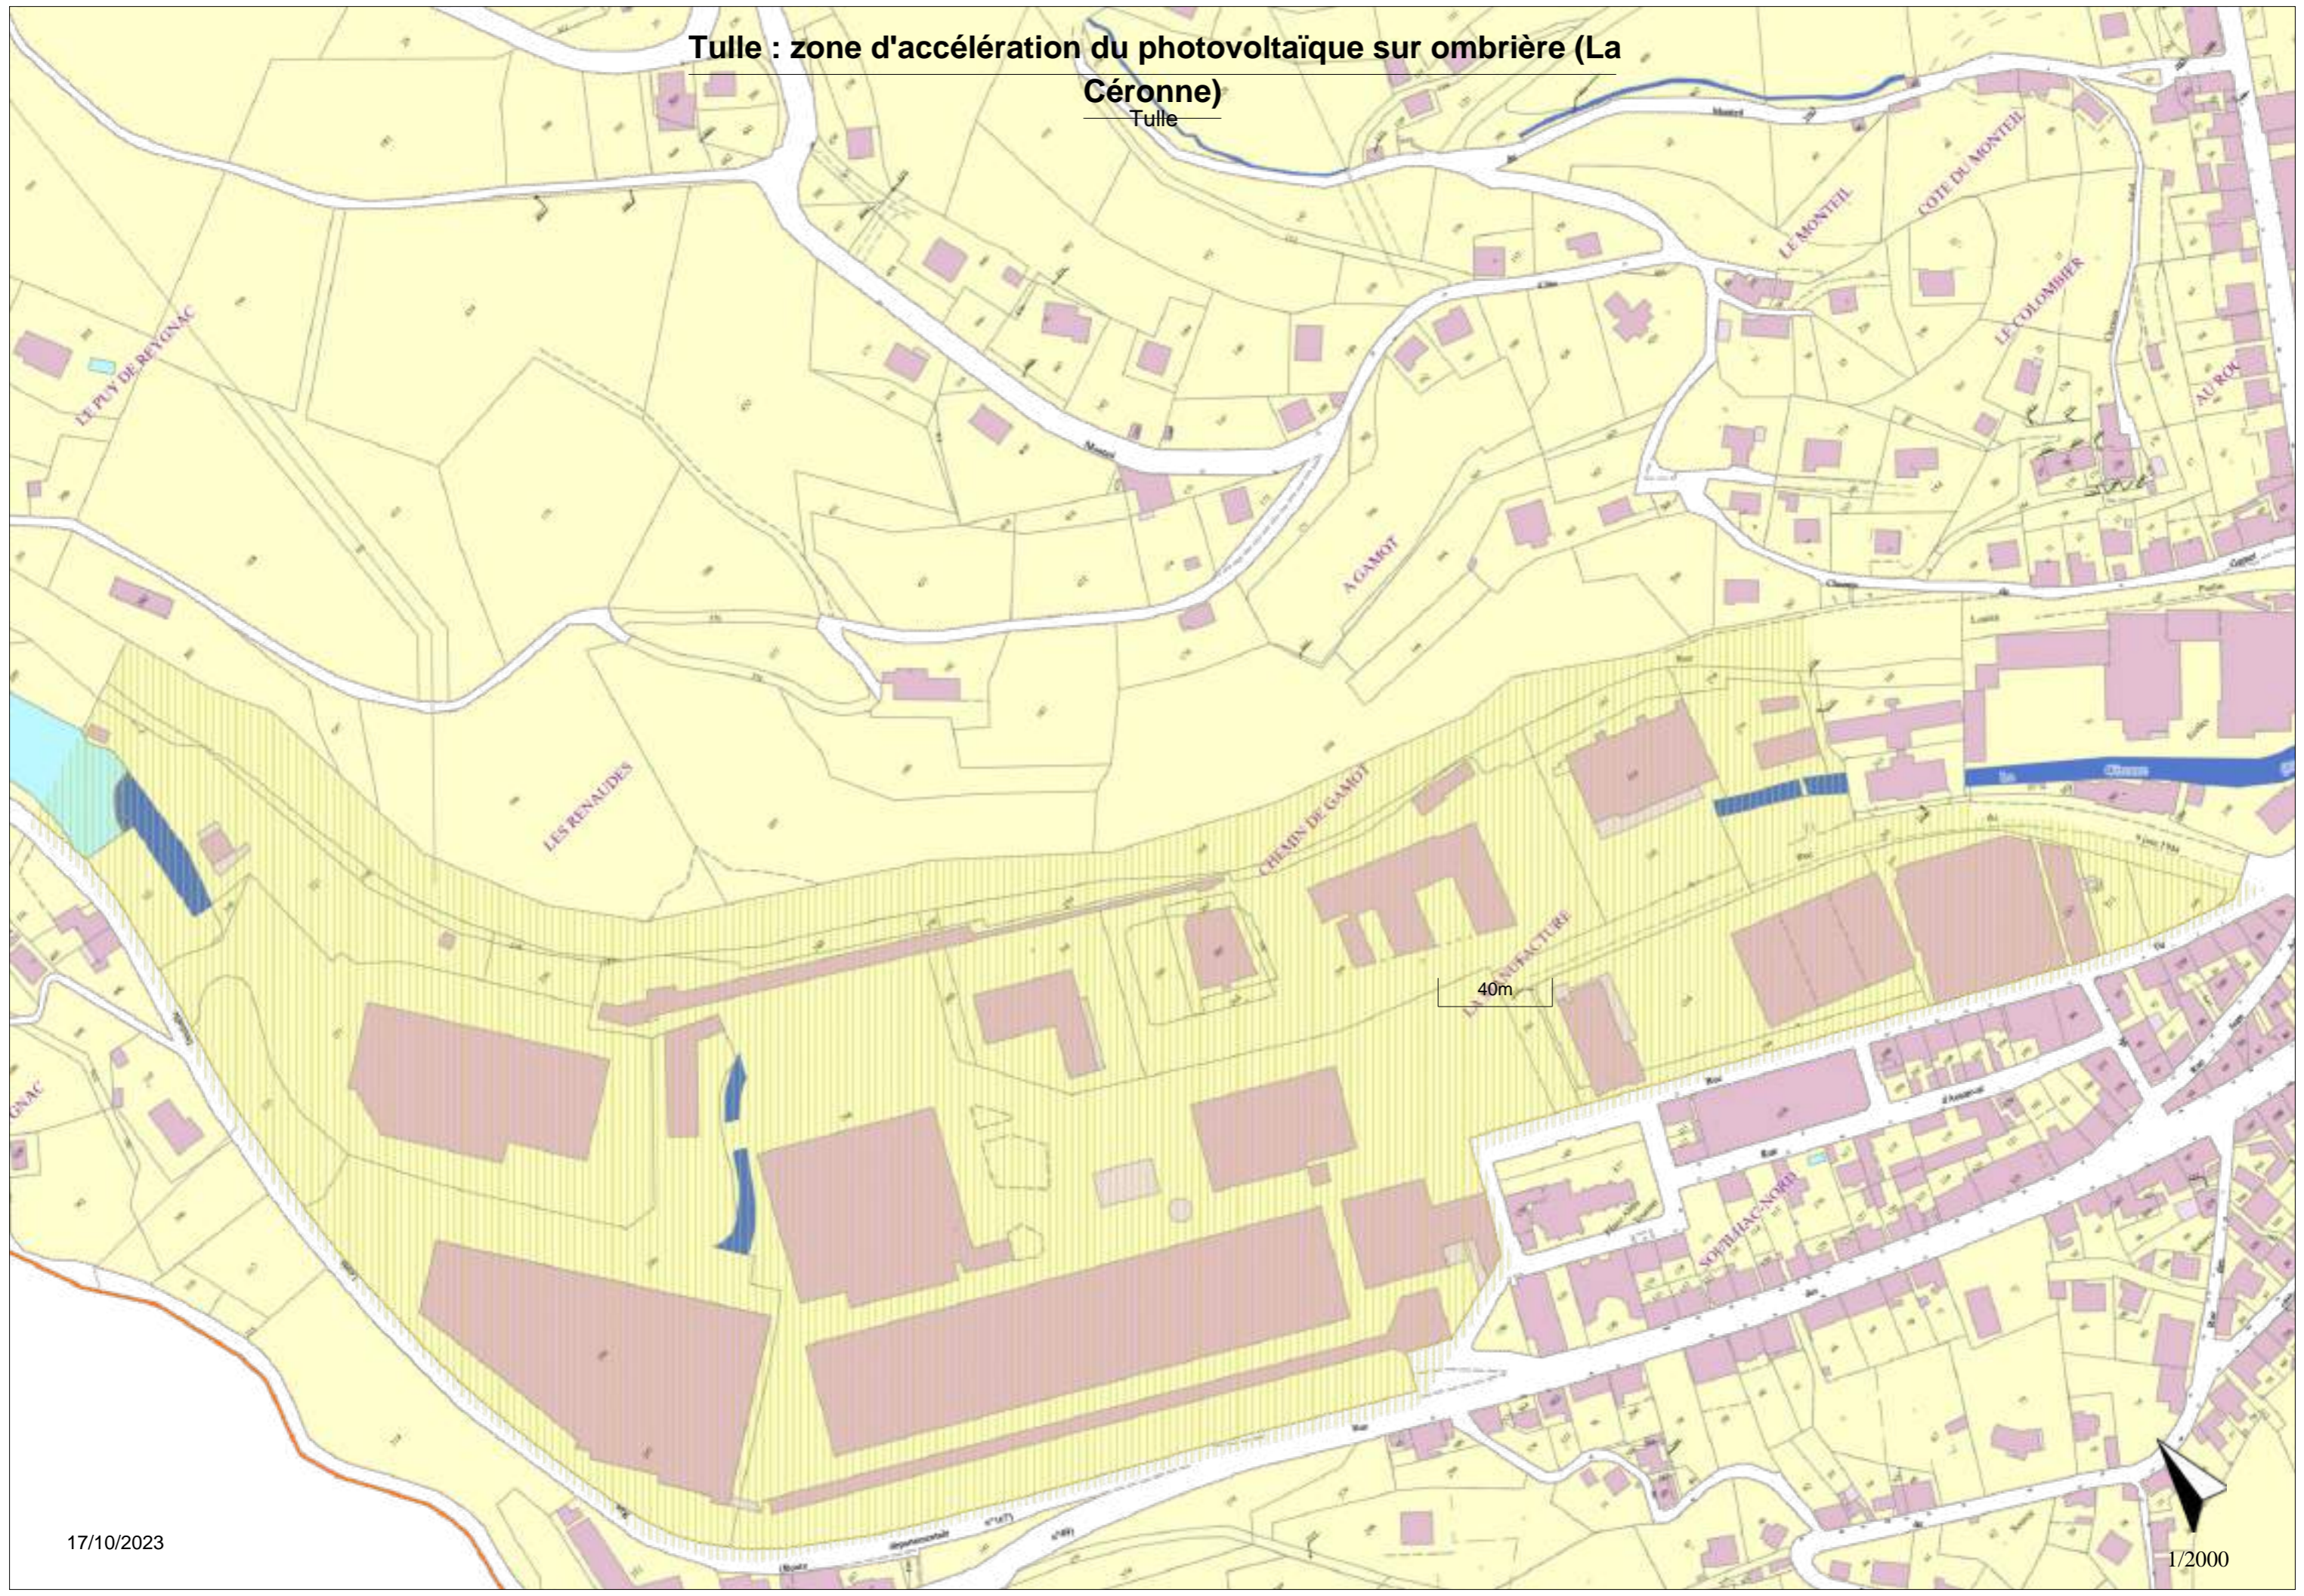

17/11/2023

1/2000

**Tulle : Zone
d'accélération du
photovoltaïque sur
ombrière
(Rigny-Hugo)**

17/11/2023

1/2000

Tulle : zone d'accélération du photovoltaïque sur ombrière (La Céronne)
Tulle

Tulle : zone d'accélération du photovoltaïque sur ombrière (Gare, CCS)