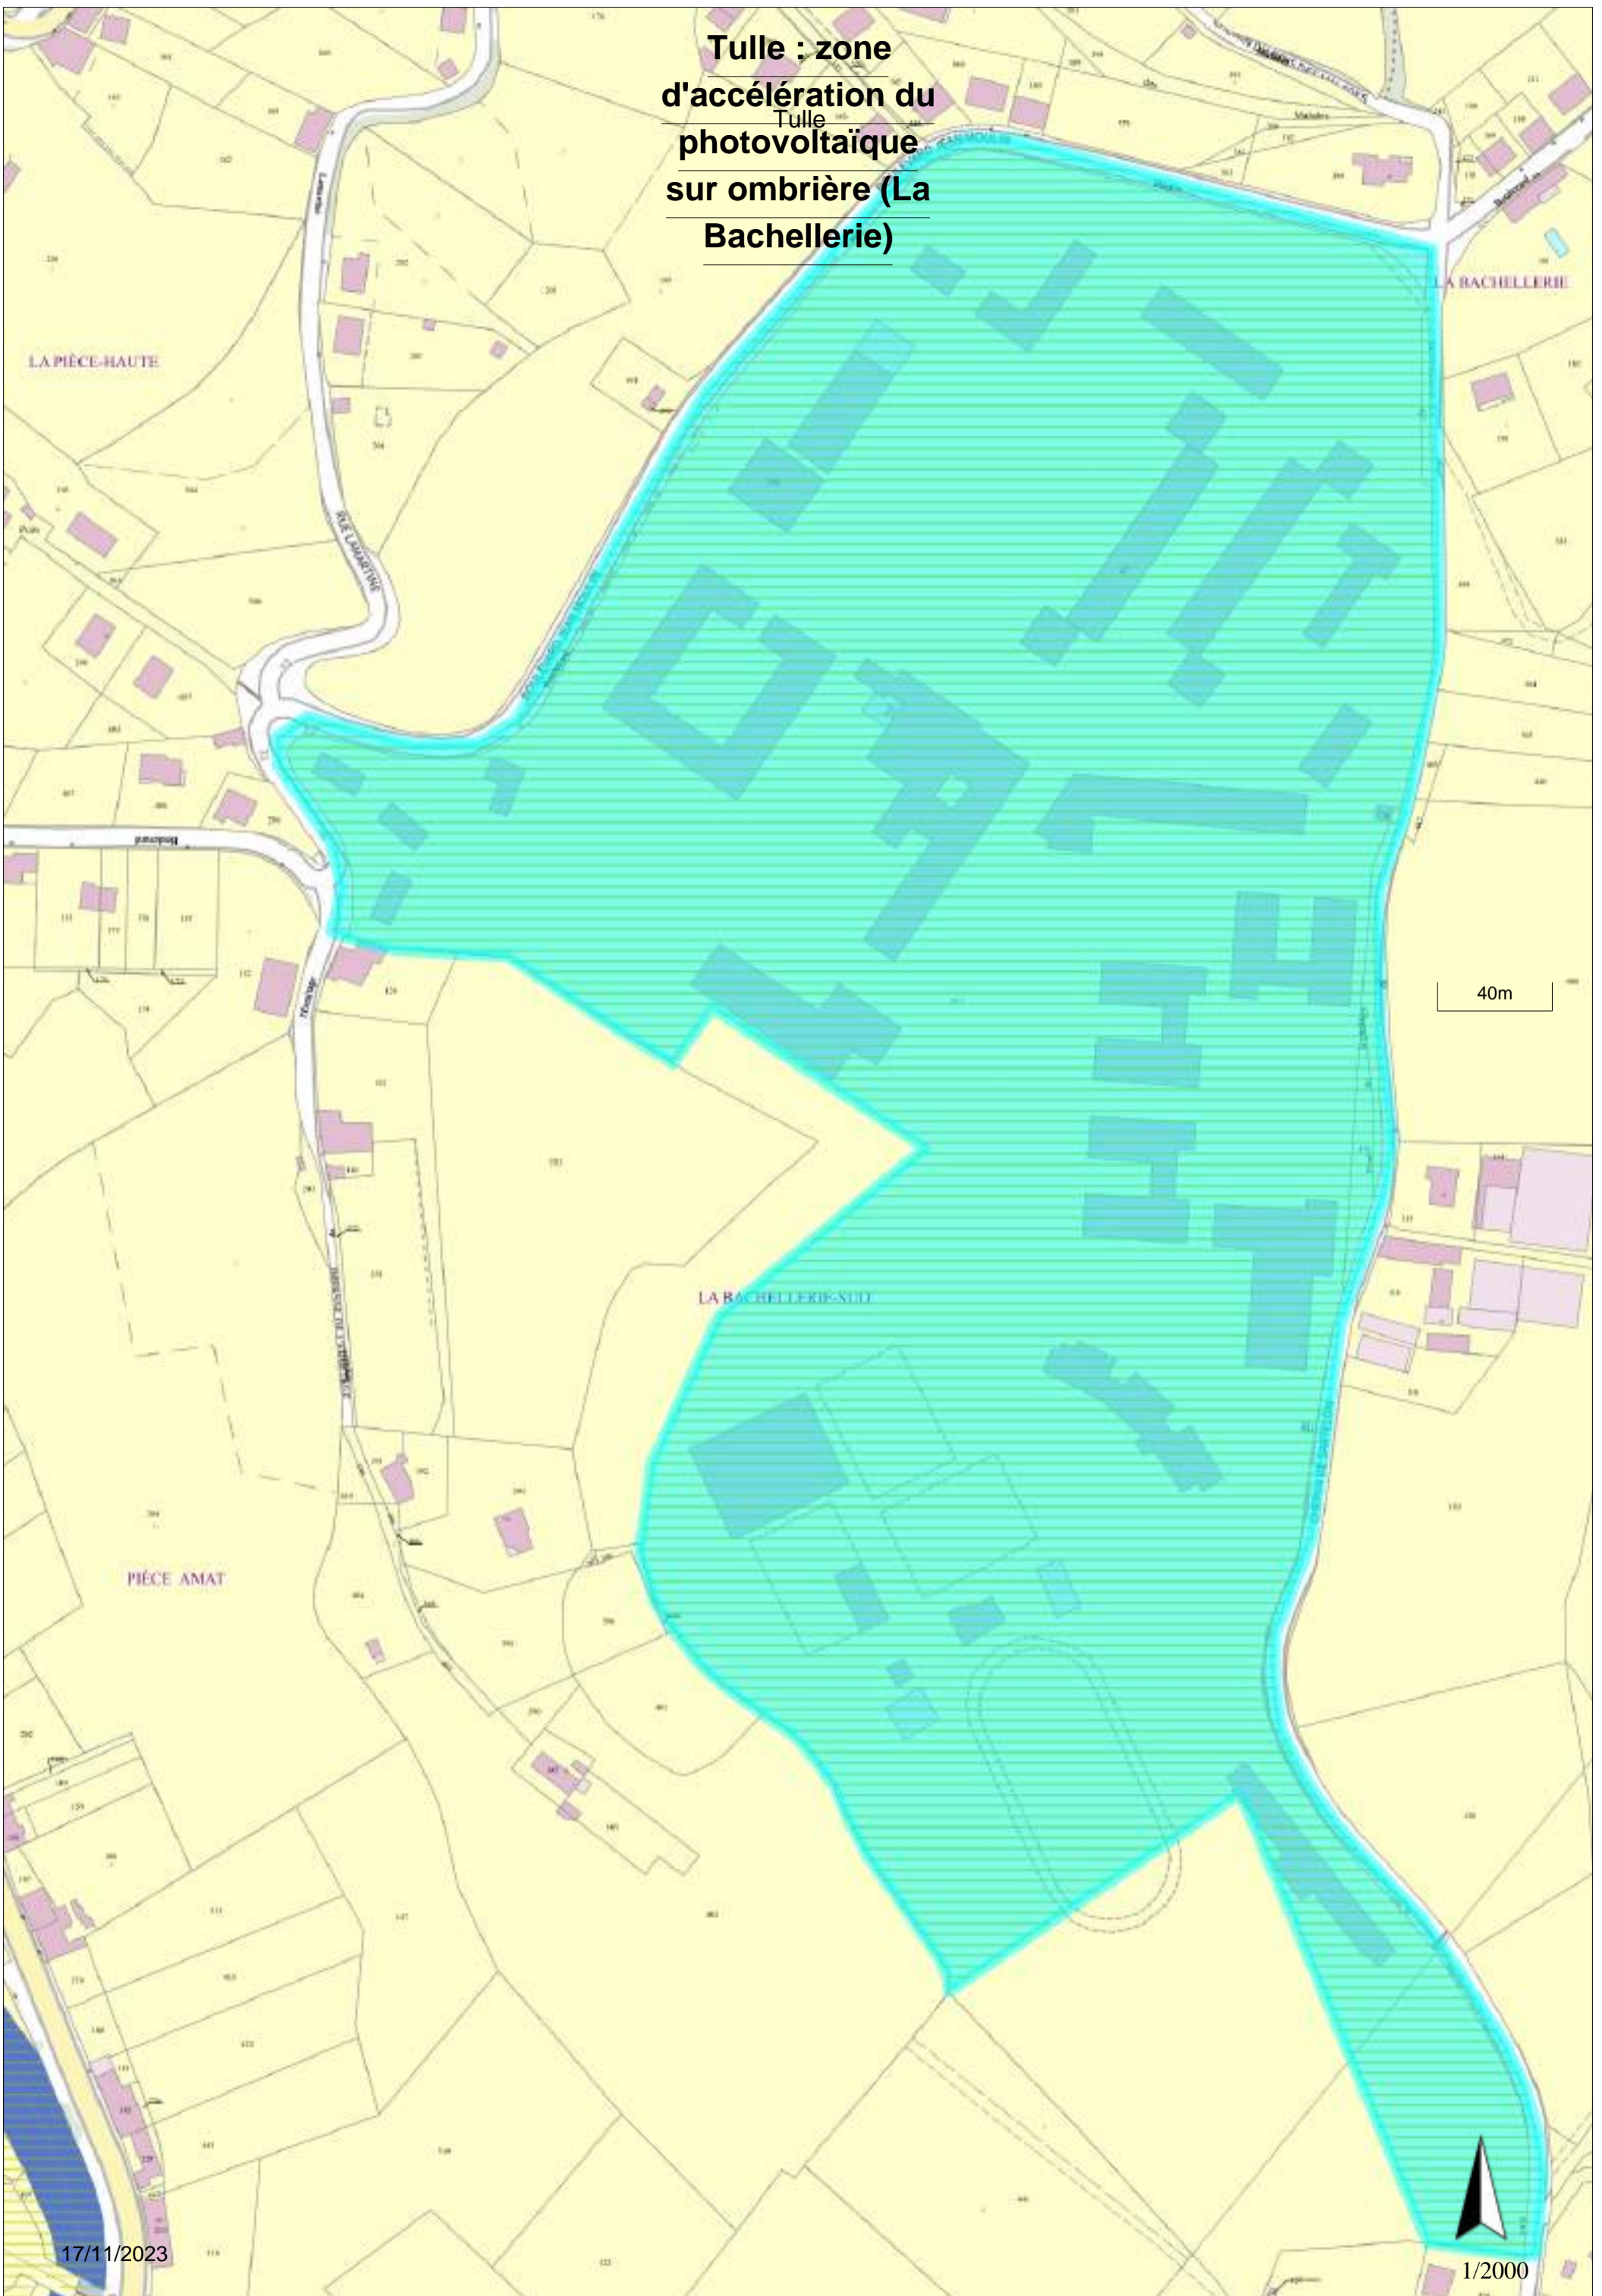

**Tulle : zone
d'accélération du
photovoltaïque sur
ombrière (dojo)**

17/11/2023

1/2000

Tulle : zone
d'accélération du
Tulle
photovoltaïque
sur ombrière (La
Bachelierie)

Tulle : Zone
d'accélération du
photovoltaïque sur
ombrière (Cassin,
Chausson)