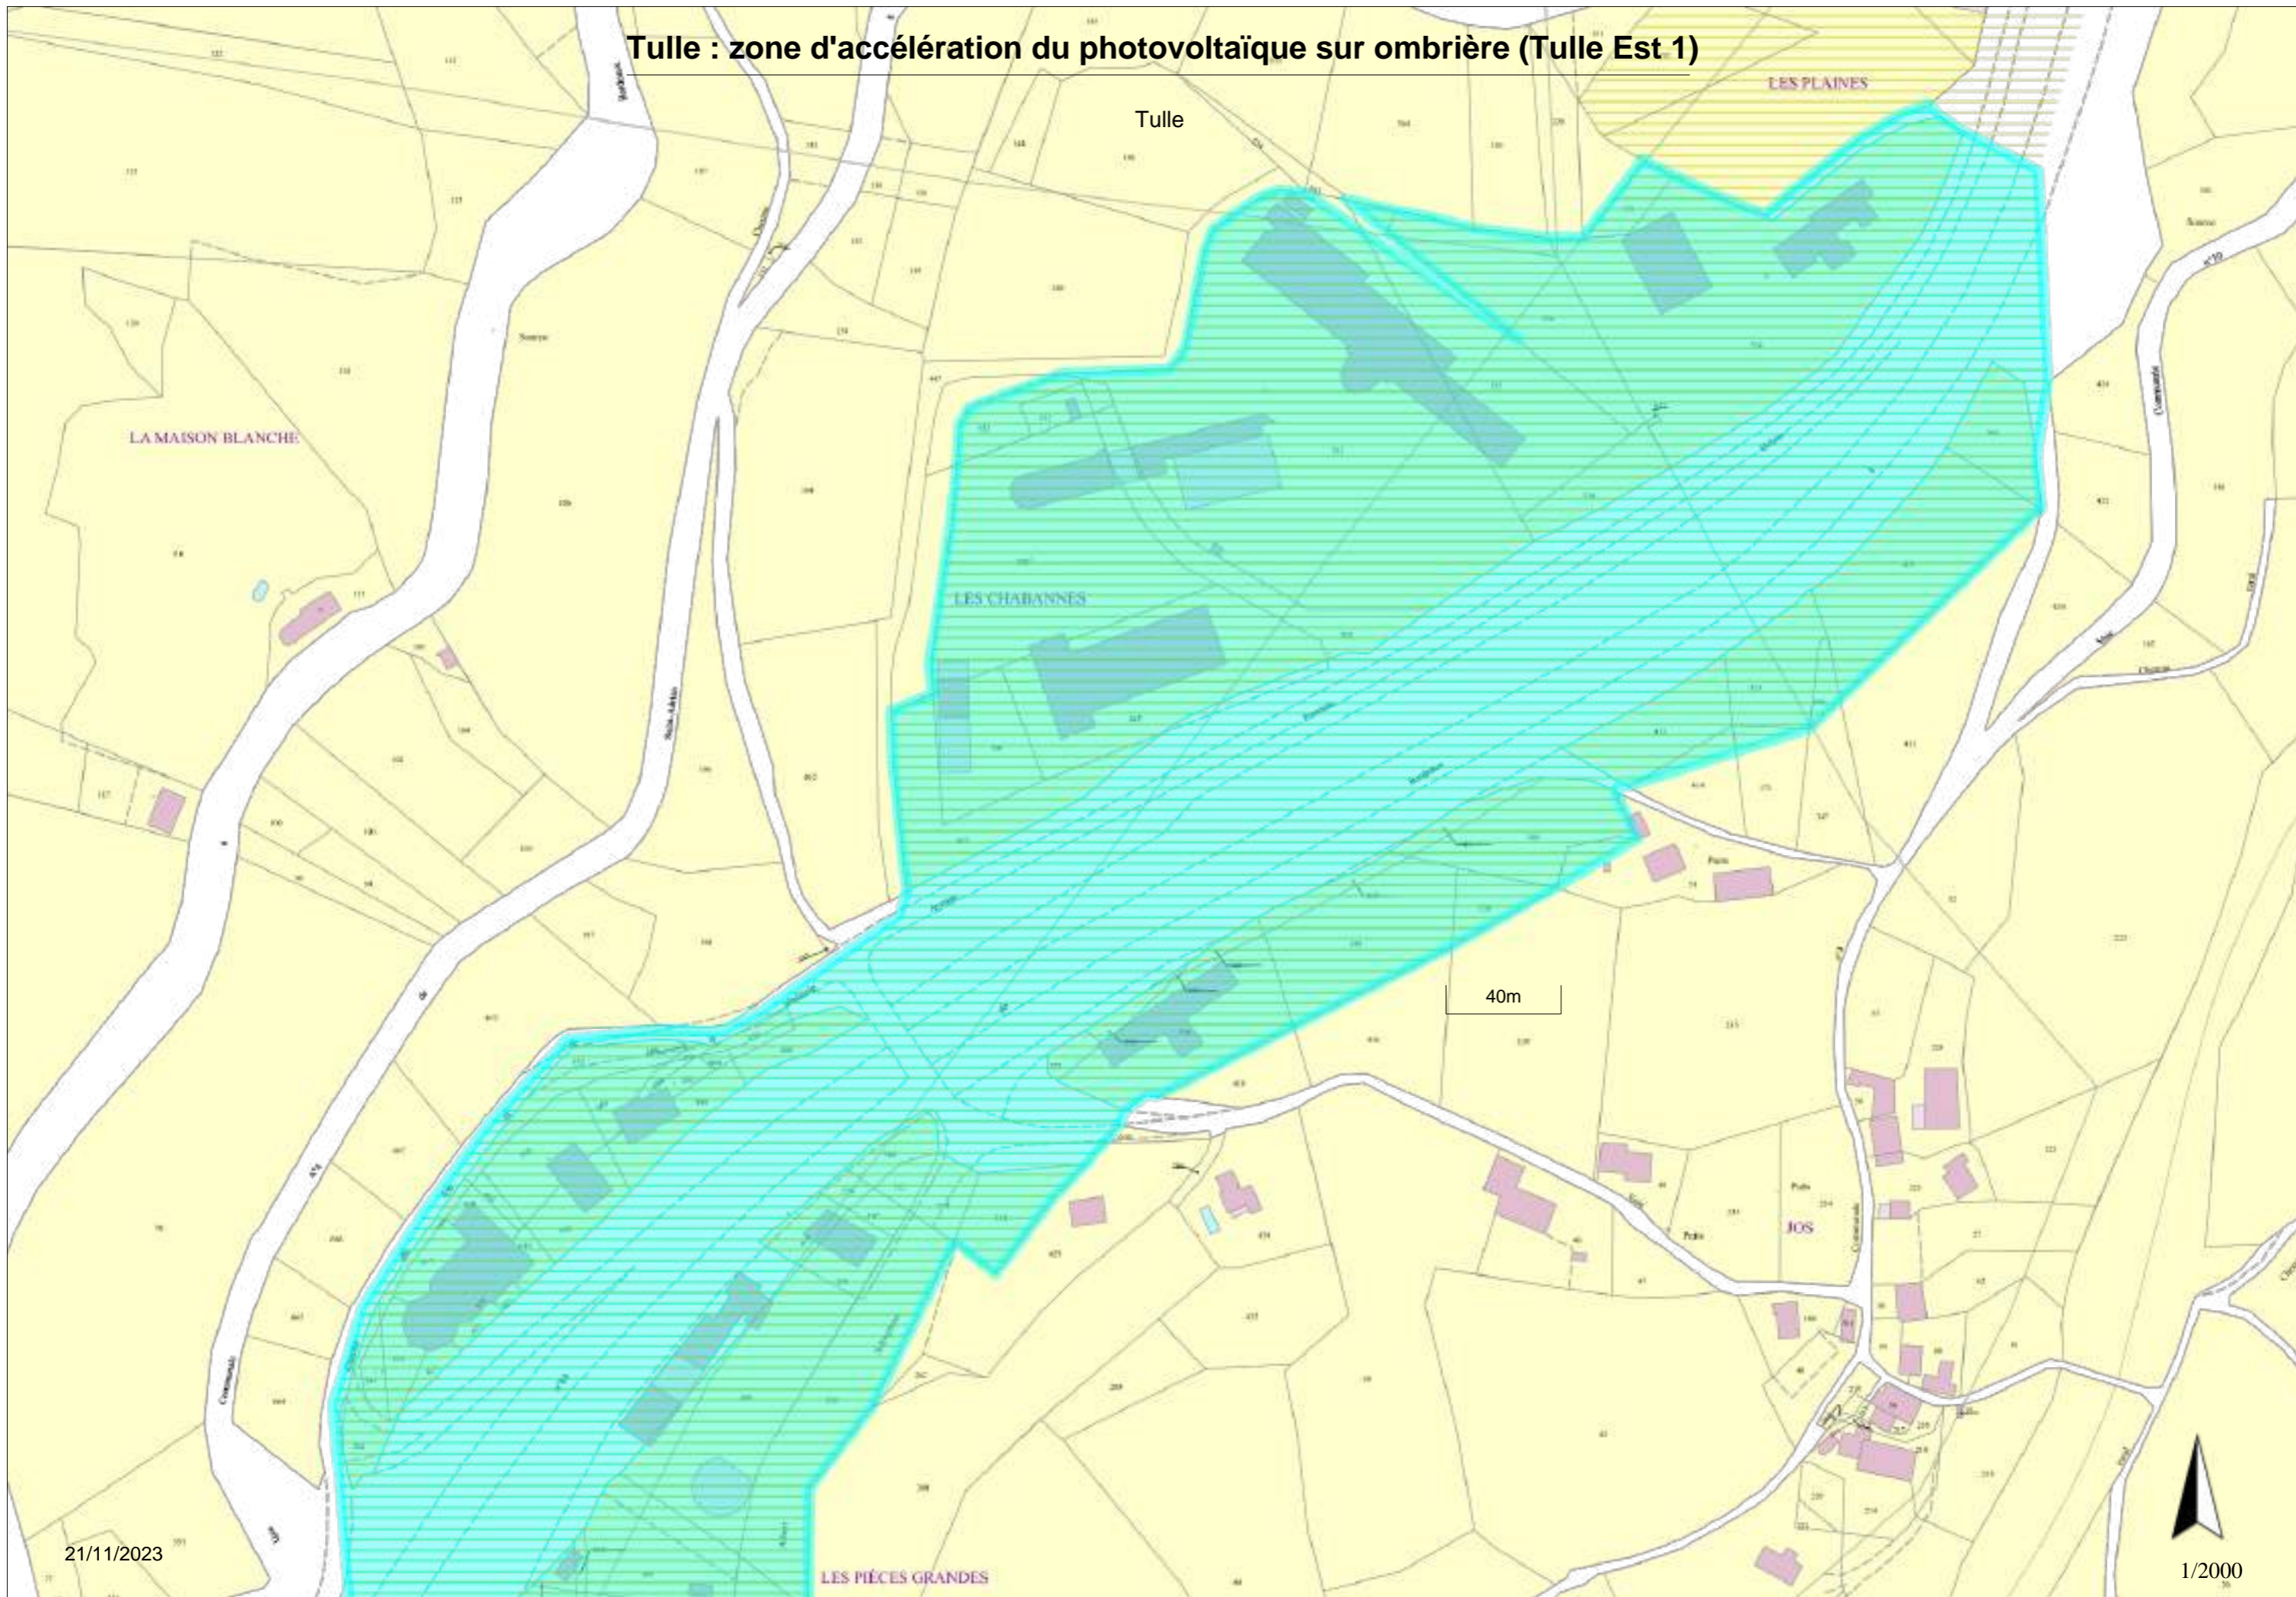

Tulle : zone d'accélération du photovoltaïque sur ombrière (Tulle Est 1)