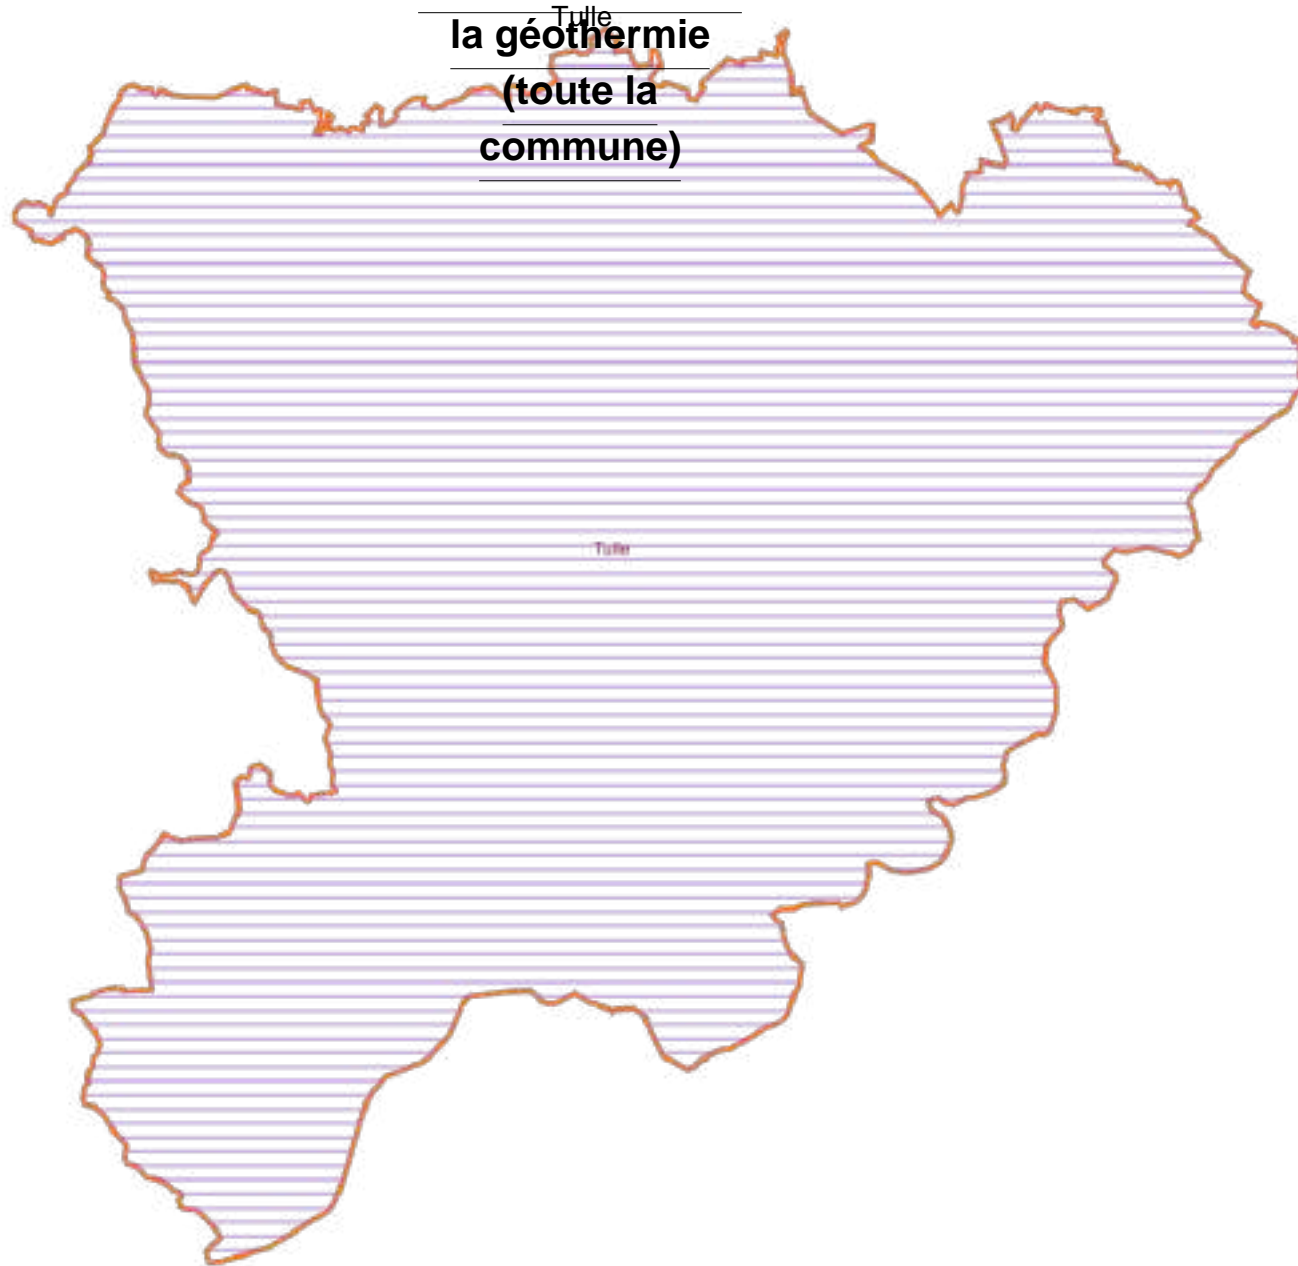

**Tulle : Zone
d'accélération de
la géothermie
(toute la
commune)**

17/10/2023

1/40000

**Tulle : Zone
d'accélération du
bois-énergie**

17/10/2023

1/2000

**Tulle : Zone
d'accélération du
réseau de chaleur
(Neuf Pierres)**