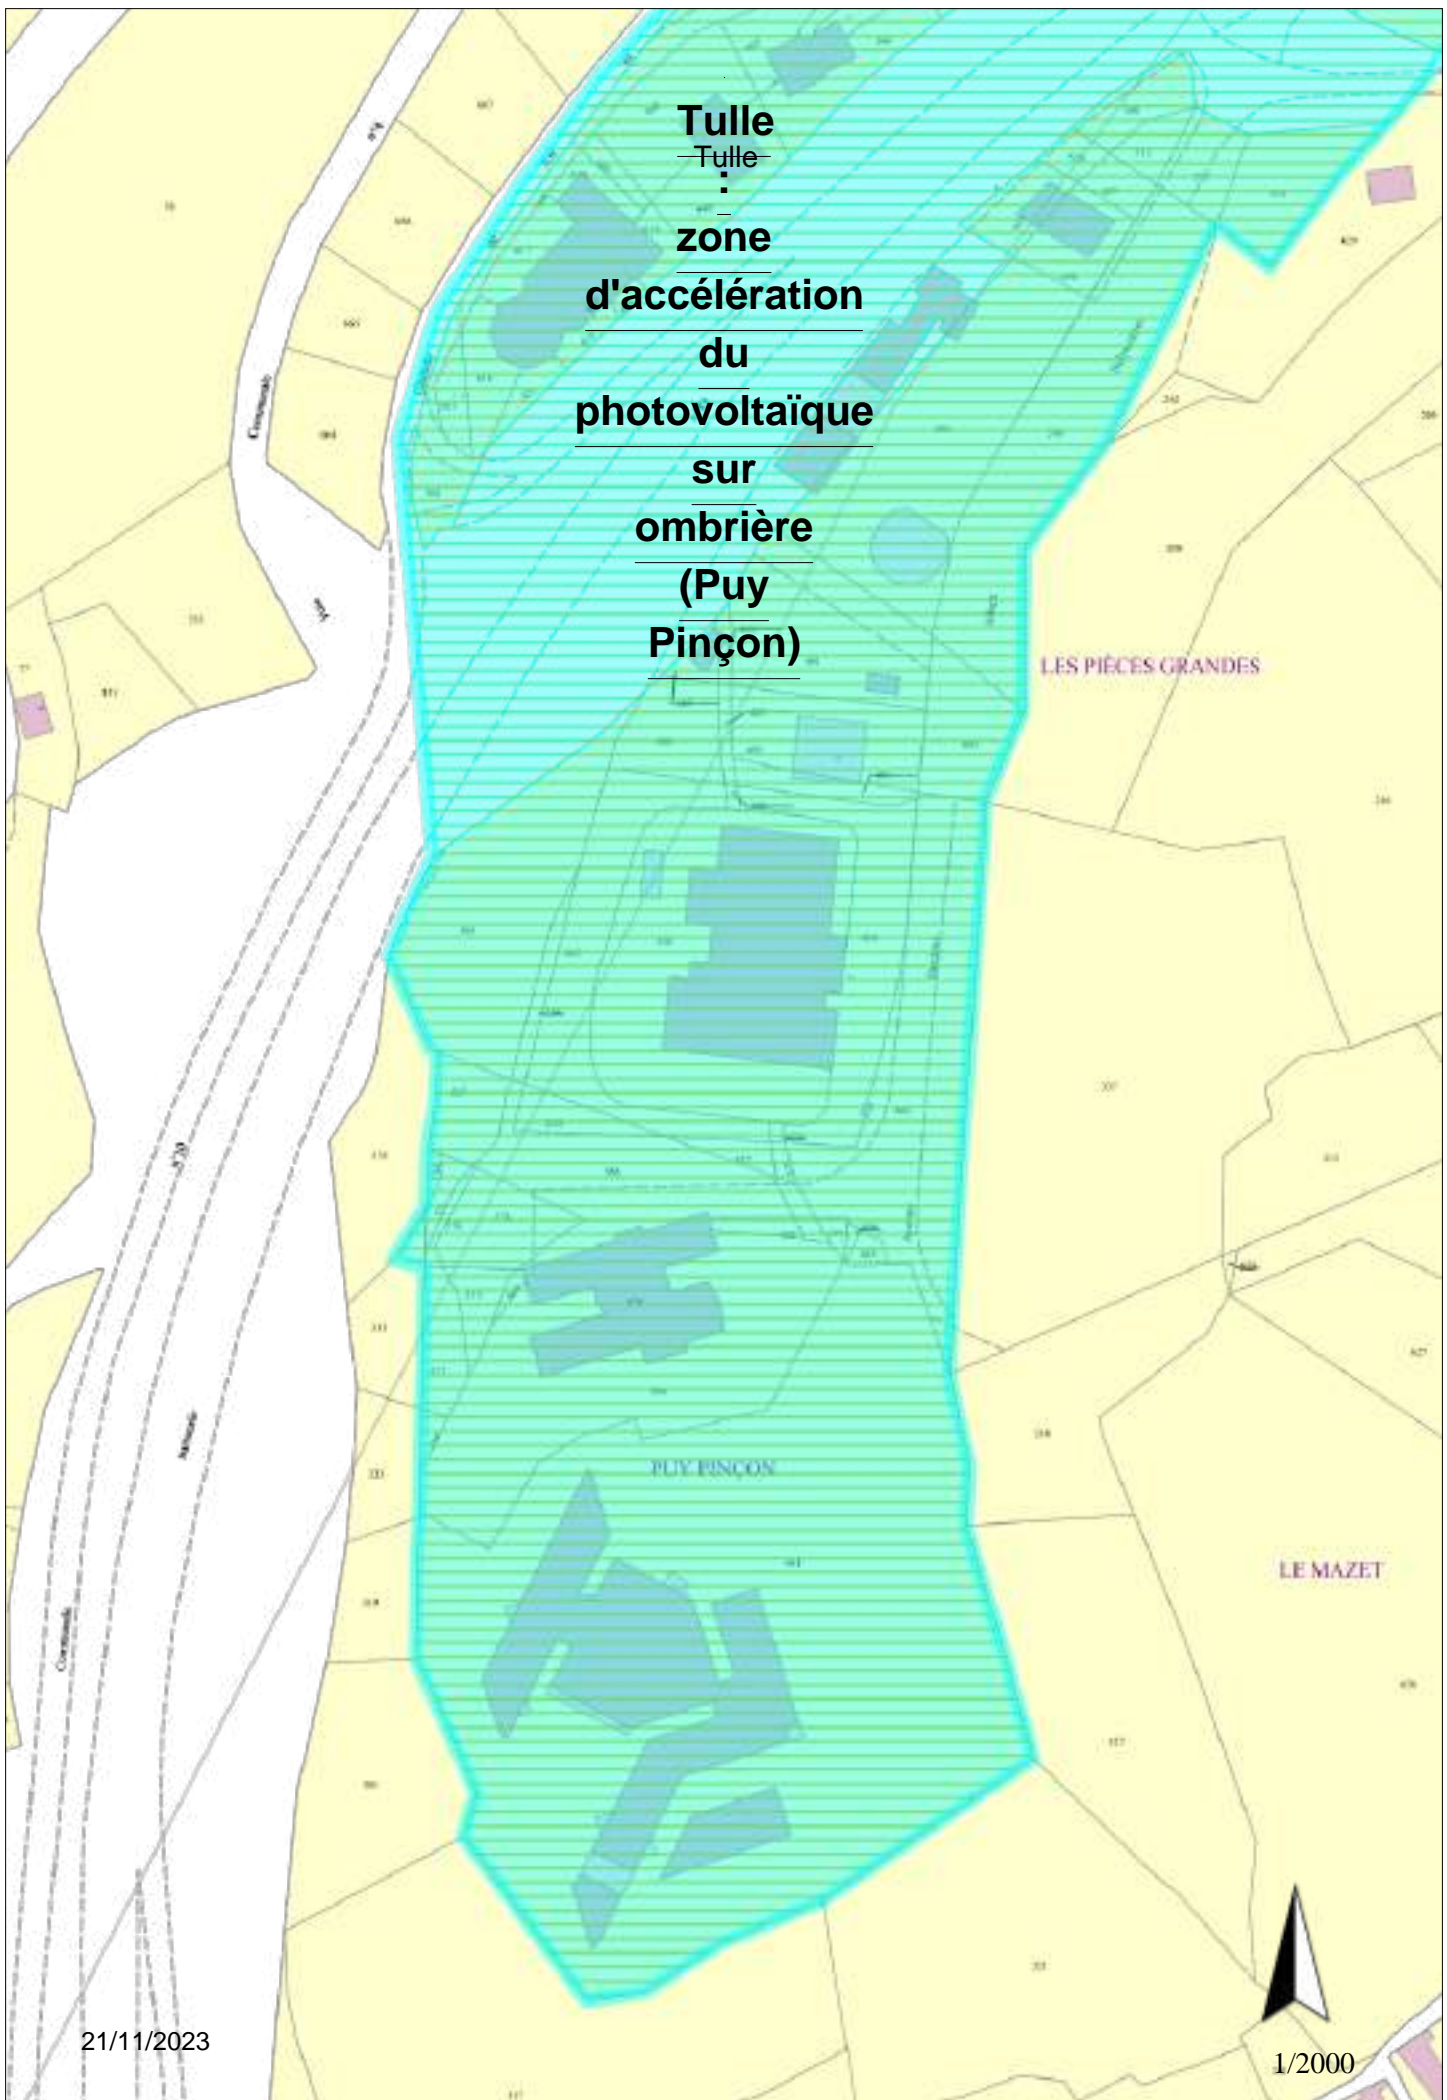

40m
1/2000

**Tulle : zone
d'accélération du
photovoltaïque sur
ombrière (Le Lovy)**

17/11/2023

40m
1/2000

**Tulle : zone
d'accélération du
photovoltaïque sur
ombrière (Le
Champeau)**

17/11/2023

40m
1/2000

**Tulle
Tulle
zone
d'accélération
du
photovoltaïque
sur
ombrière
(Puy
Pinçon)**